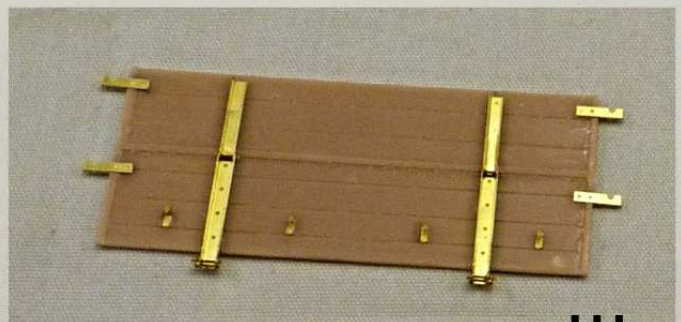

MMK Folknáře 70 40501 Děčín www.mmk.cz mk.model@volny.cz

F 3079 vlek A3V

● photoetched parts

● PUR parts

II.

III.

I.