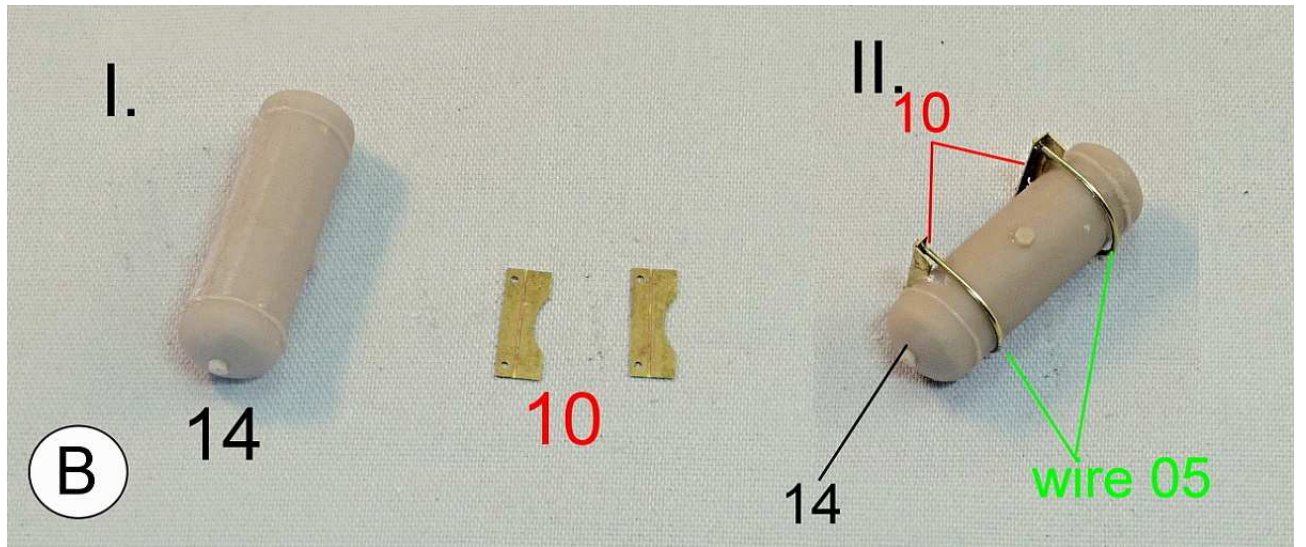

MMK Folknáře 70 40501 Děčín www.mmk.cz mk.model@volny.cz

F 3079 vlek A3V

● photoetched parts

● PUR parts

II.

III.

I.