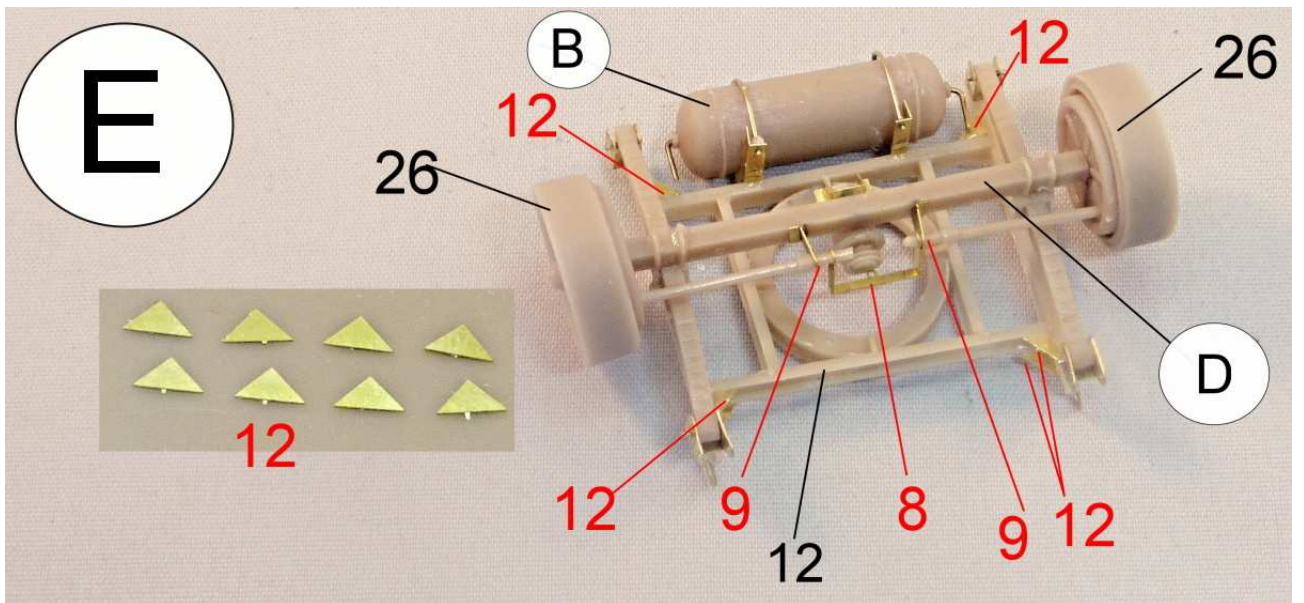

MMK Folknáře 70 40501 Děčín www.mmk.cz mk.model@volny.cz

F 3079 vlek A3V

● photoetched parts

● PUR parts

II.

III.

I.