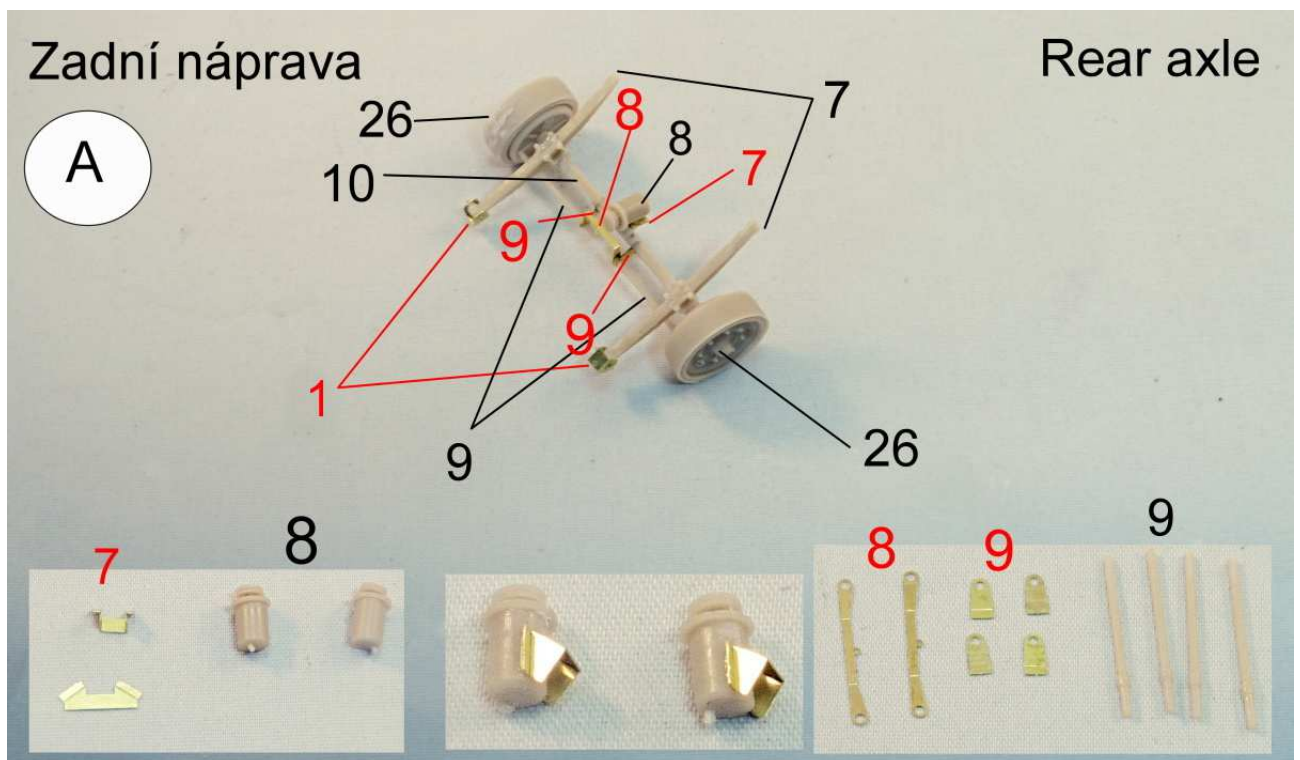

MMK Folknáře 70 40501 Děčín www.mmk.cz mk.model@volny.cz

F 3079 vlek A3V

● photoetched parts

● PUR parts

II.

III.

I.