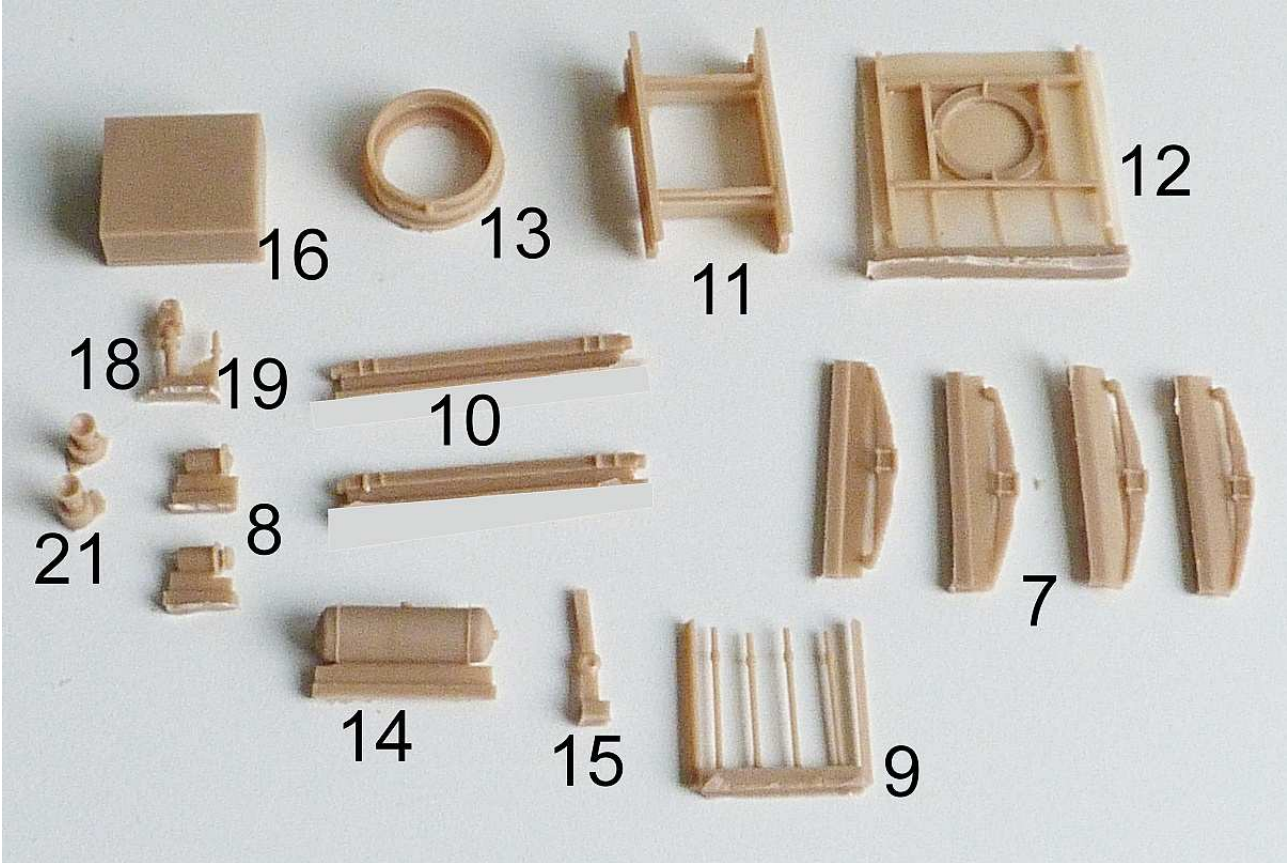

MMK Folknáře 70 40501 Děčín www.mmk.cz mk.model@volny.cz

F 3079 vlek A3V

● photoetched parts

● PUR parts

II.

III.

I.