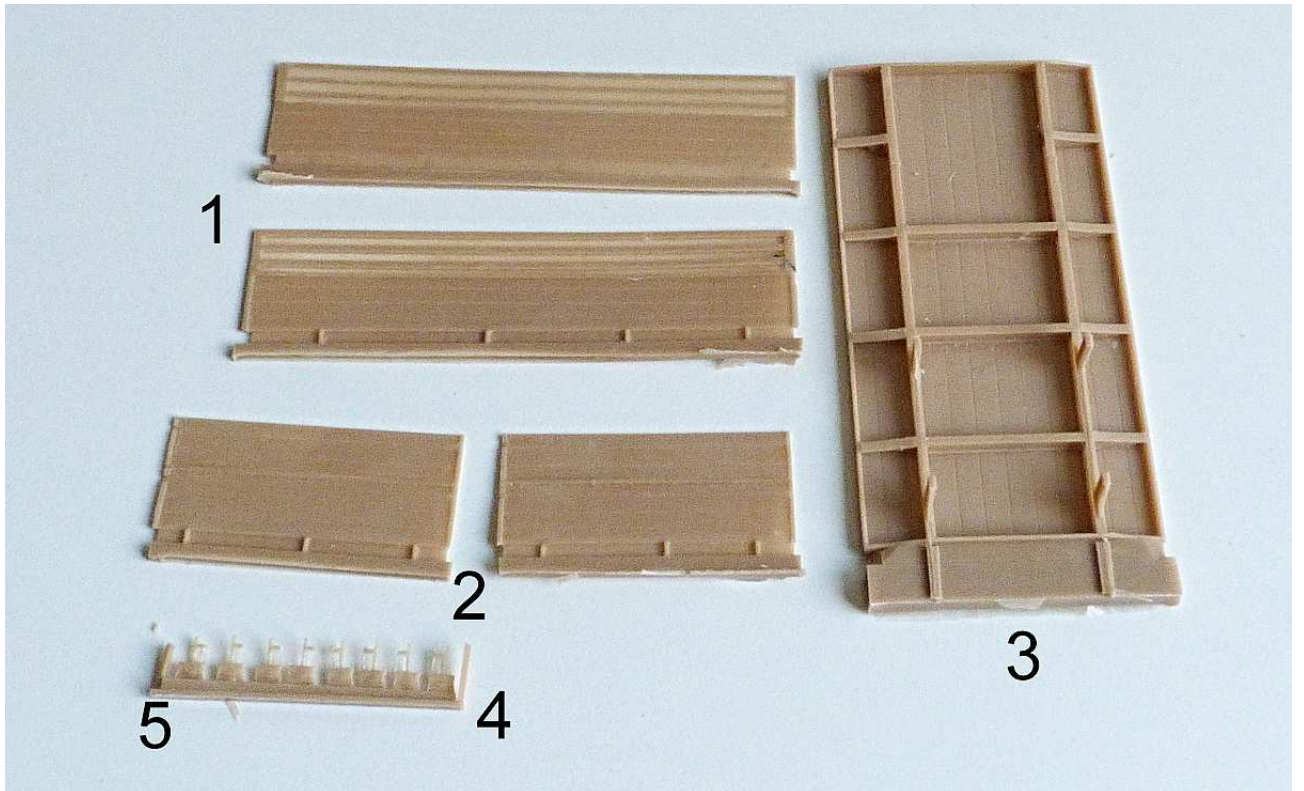

MMK Folknáře 70 40501 Děčín www.mmk.cz mk.model@volny.cz

F 3079 vlek A3V

● photoetched parts

● PUR parts

II.

III.

I.