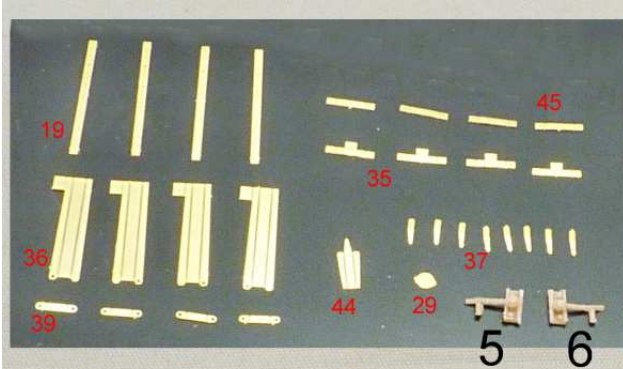

MMK Folknáře 70 40501 Děčín www.mmk.cz mk.model@volny.cz

F 3079 vlek A3V

● photoetched parts

● PUR parts

II.

III.

I.