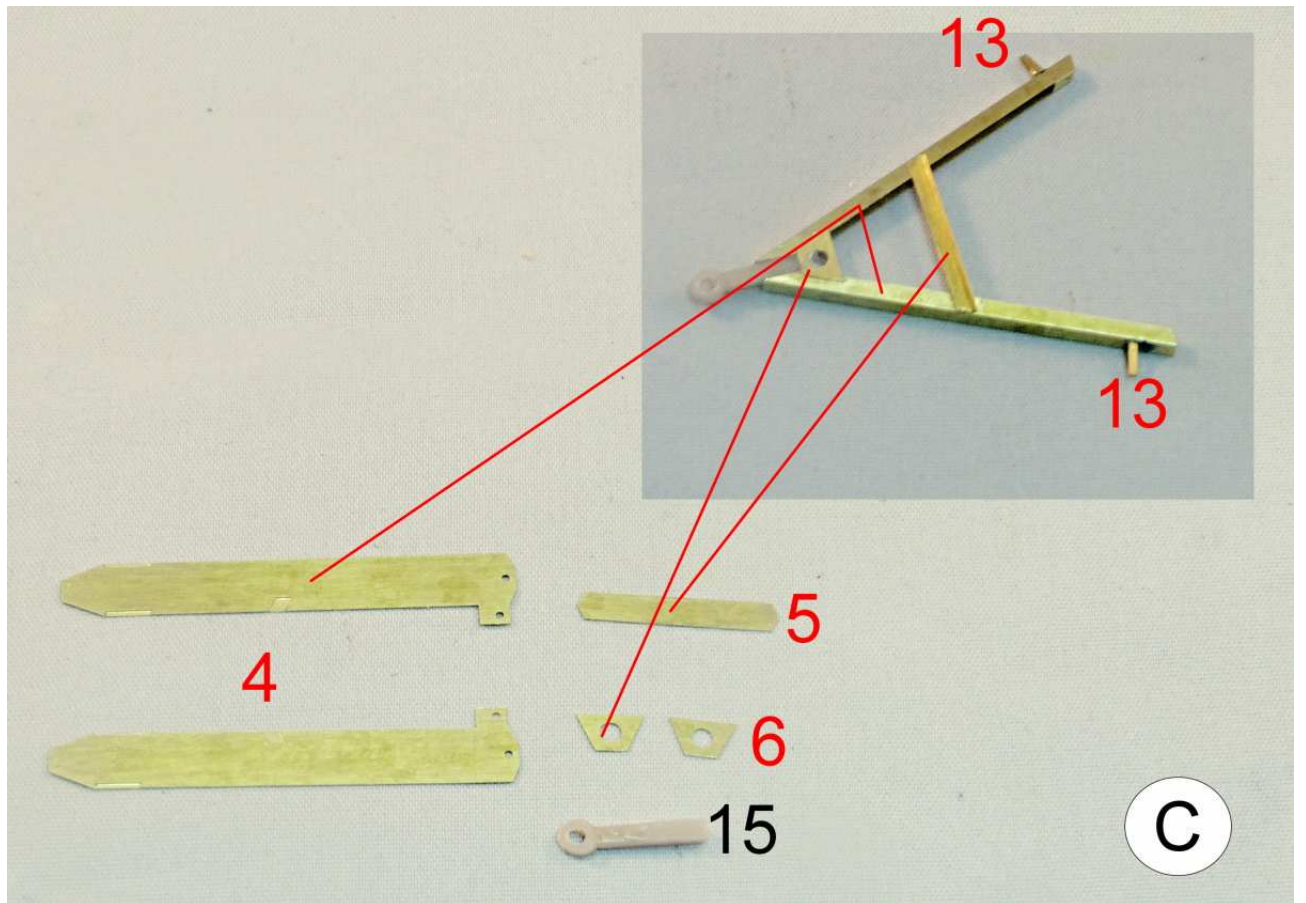

MMK Folknáře 70 40501 Děčín www.mmk.cz mk.model@volny.cz

F 3079 vlek A3V

● photoetched parts

● PUR parts

II.

III.

I.