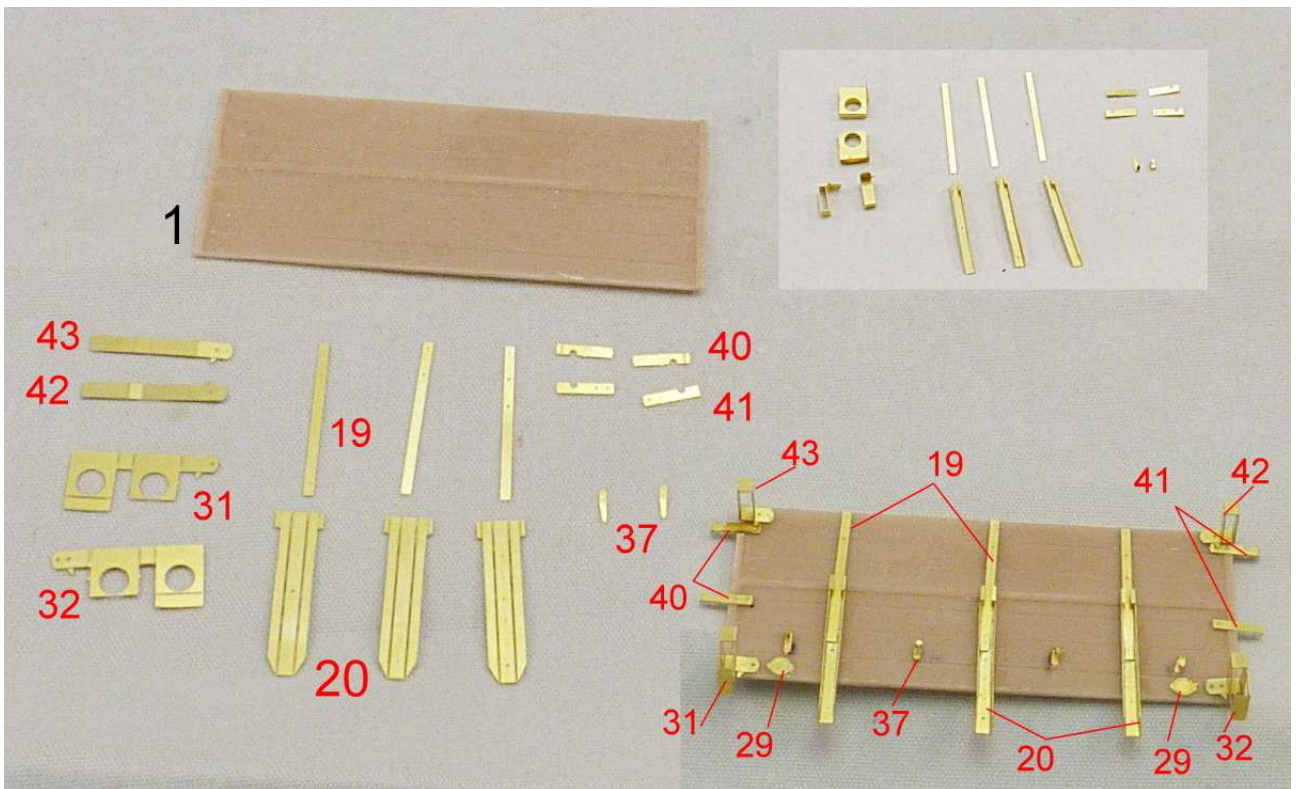

MMK Folknáře 70 40501 Děčín www.mmk.cz mk.model@volny.cz

F 3079 vlek A3V

● photoetched parts

● PUR parts

II.

III.

I.