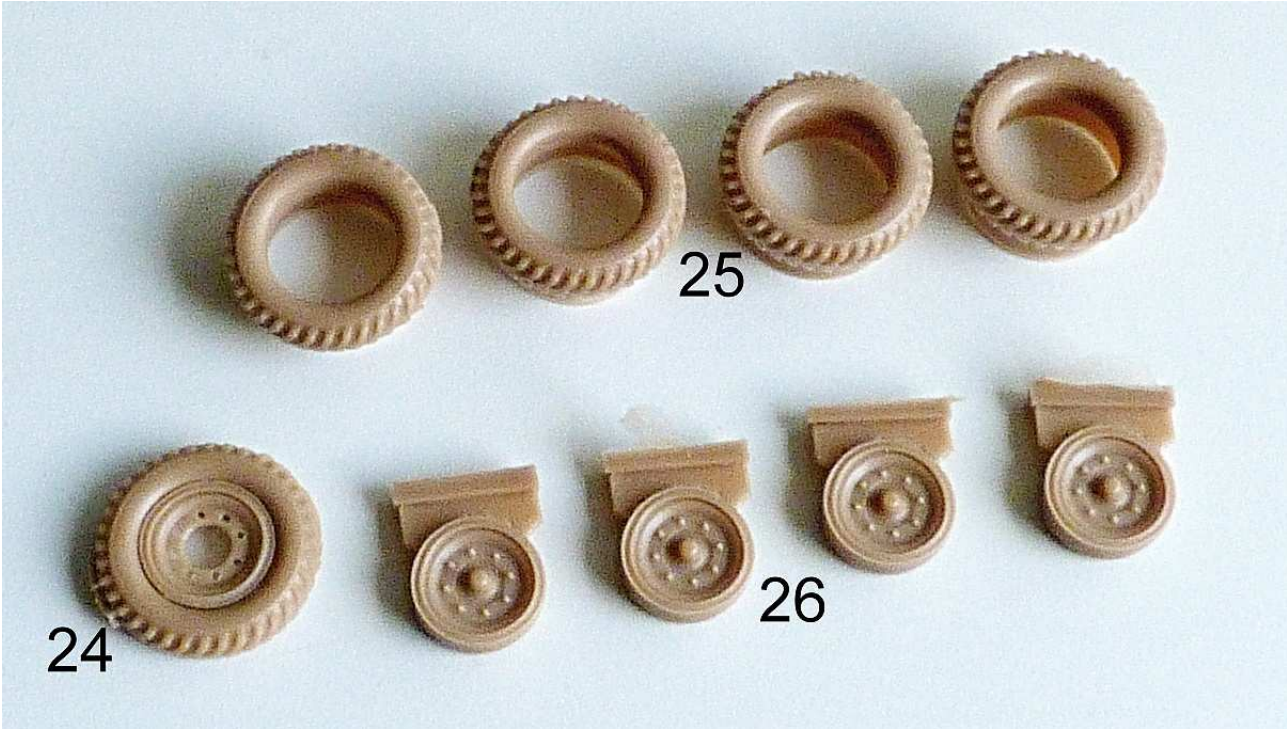

MMK Folknáře 70 40501 Děčín www.mmk.cz mk.model@volny.cz

F 3079 vlek A3V

● photoetched parts

● PUR parts

II.

III.

I.