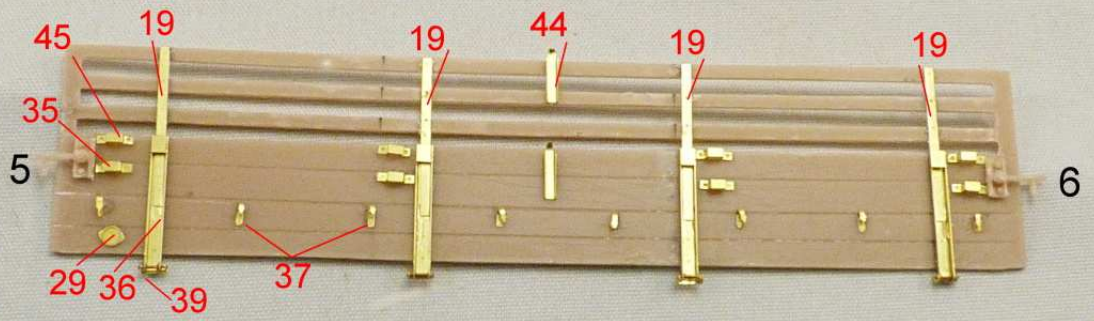

MMK Folknáře 70 40501 Děčín www.mmk.cz mk.model@volny.cz

F 3079 vlek A3V

● photoetched parts

● PUR parts

II.

III.

I.