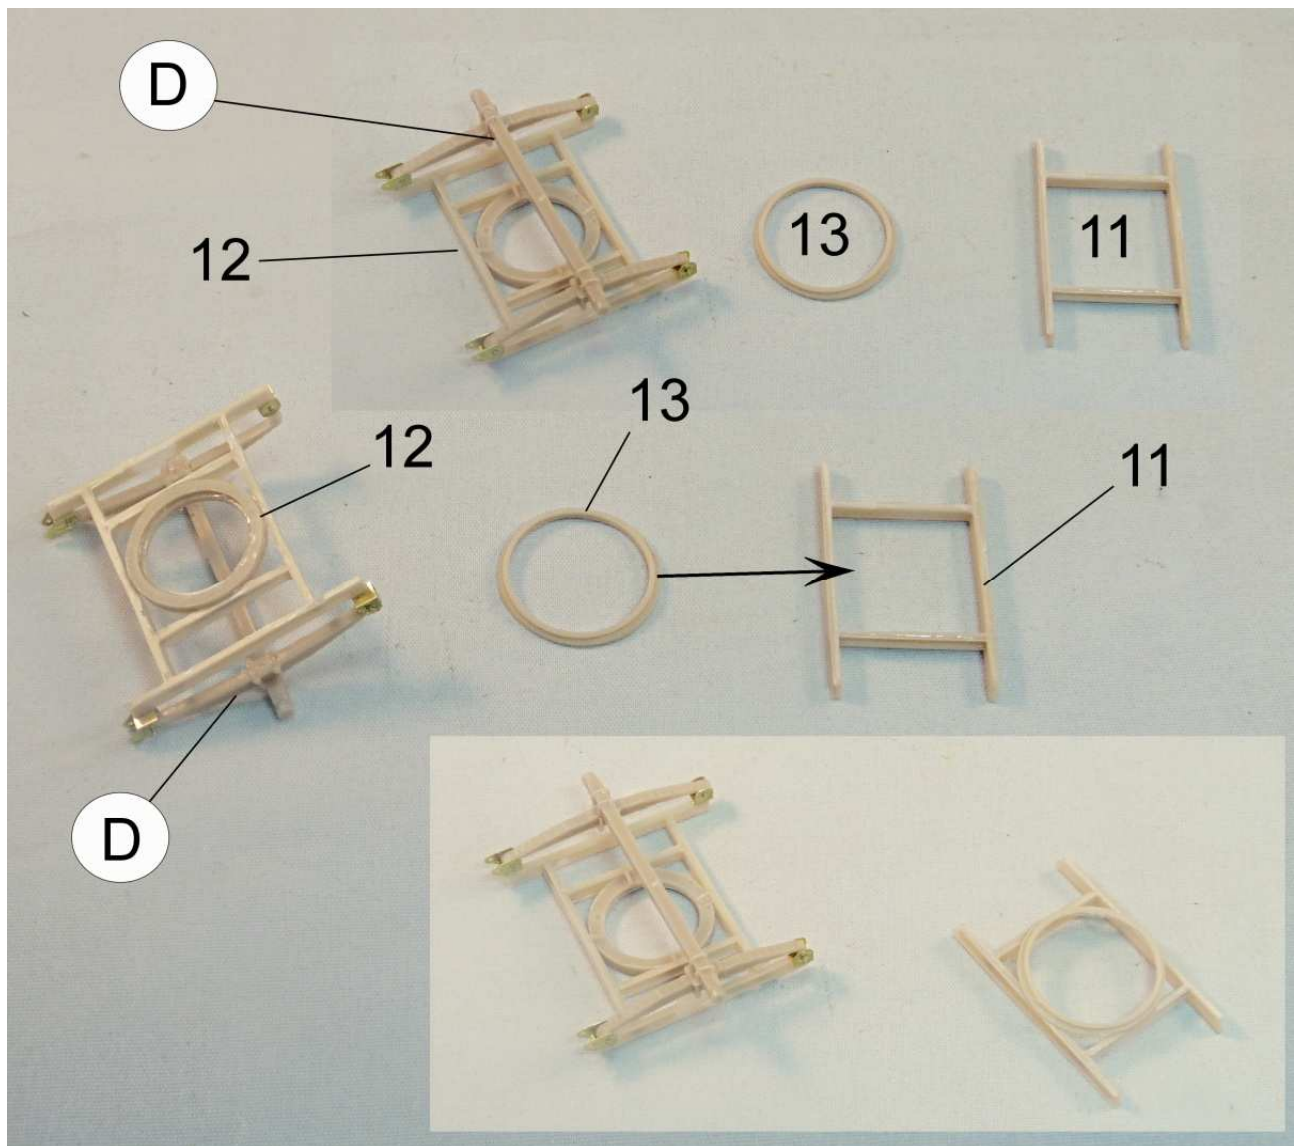

MMK Folknáře 70 40501 Děčín www.mmk.cz mk.model@volny.cz

F 3079 vlek A3V

● photoetched parts

● PUR parts

II.

III.

I.