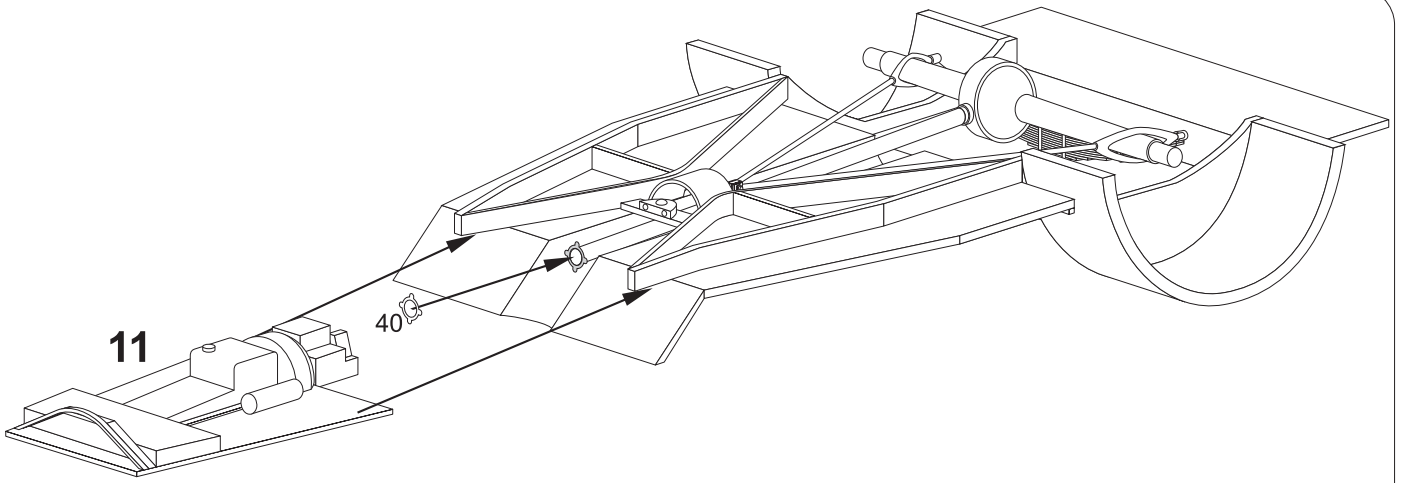

Resin kit

FORDSON

Milan Krnáč

Měřítko 1/35

WOA-2 Cabriolet

Folknáře 70
Děčín

Resinové díly

Metal parts

1**2****3****4**

5

6

7

8

12

13

14