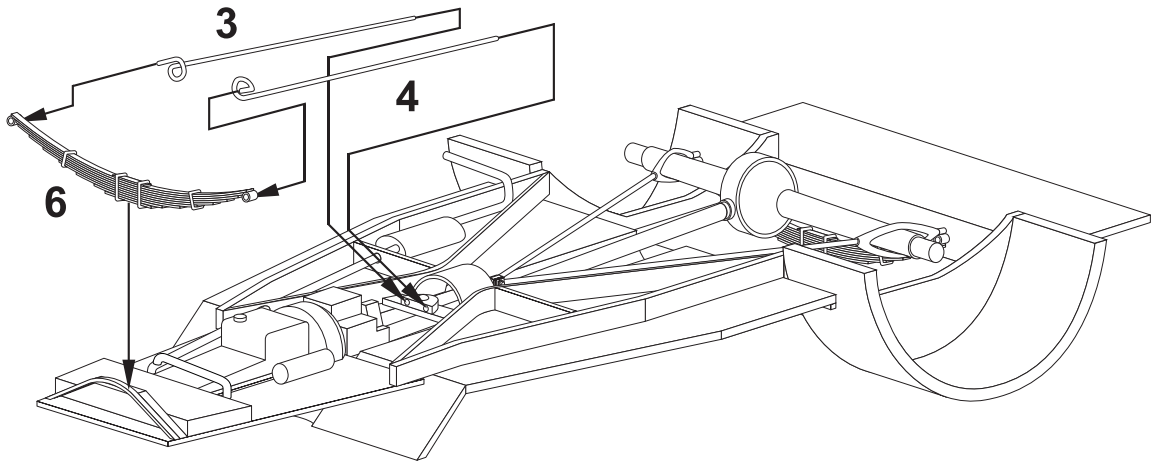

Resin kit

FORDSON

Milan Krnáč

Měřítko 1/35

WOA-2 Cabriolet

Folknáře 70
Děčín

Resinové díly

Metal parts

1**2****3****4**

5

6

7

8

12

13

14