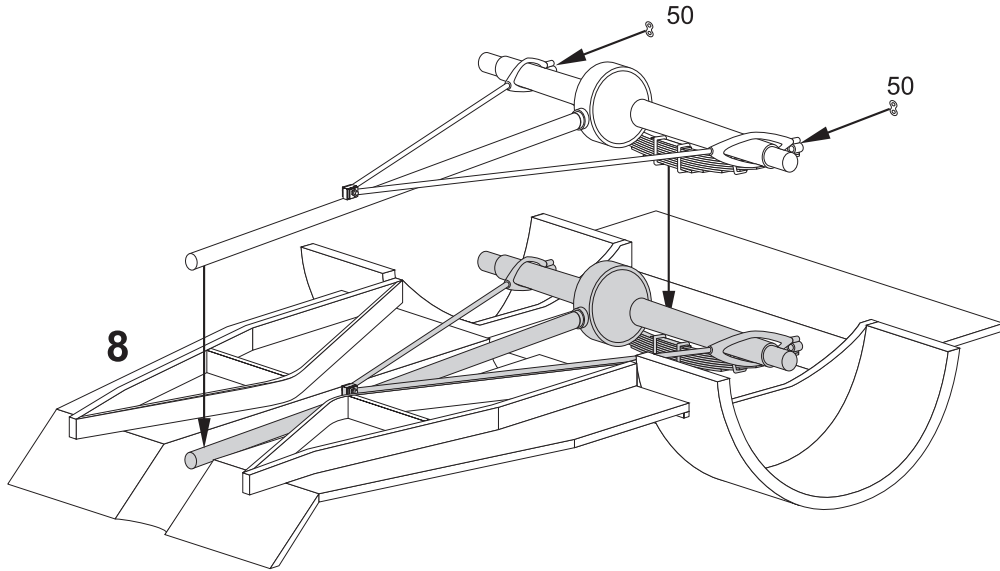

Resin kit

FORDSON

Milan Krnáč

Měřítko 1/35

WOA-2 Cabriolet

Folknáře 70
Děčín

Resinové díly

Metal parts

1**2****3****4**

5

6

7

8

12

13

14

15

16

17

18

19

22

23

24