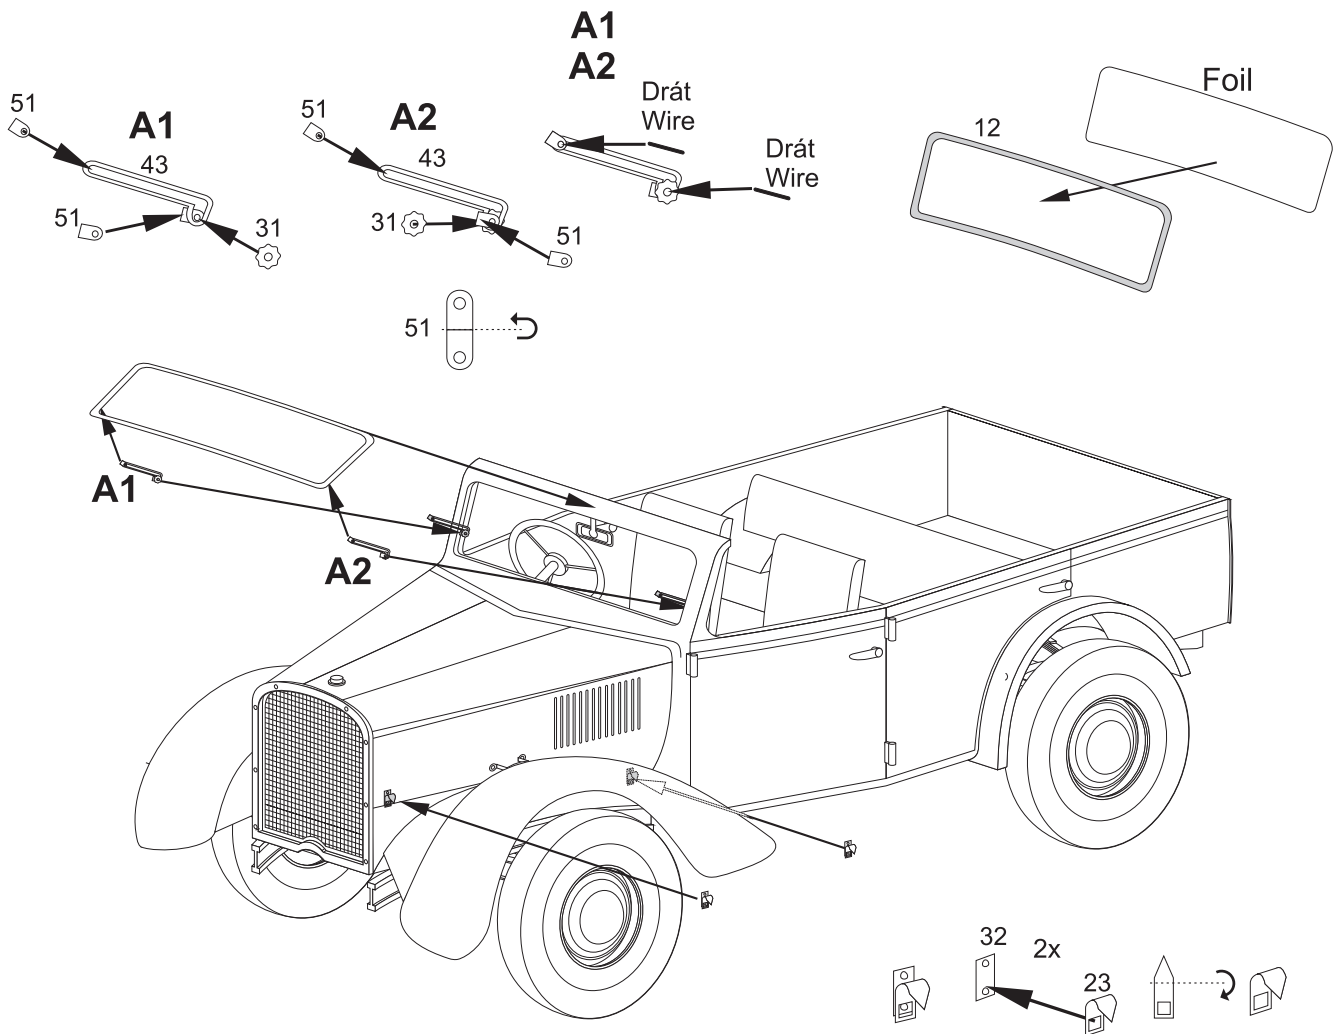

Resin kit

FORDSON

Milan Krnáč

Měřítko 1/35

WOA-2 Cabriolet

Folknáře 70
Děčín

Resinové díly

Metal parts

15

16

17

18

19

22

23

24