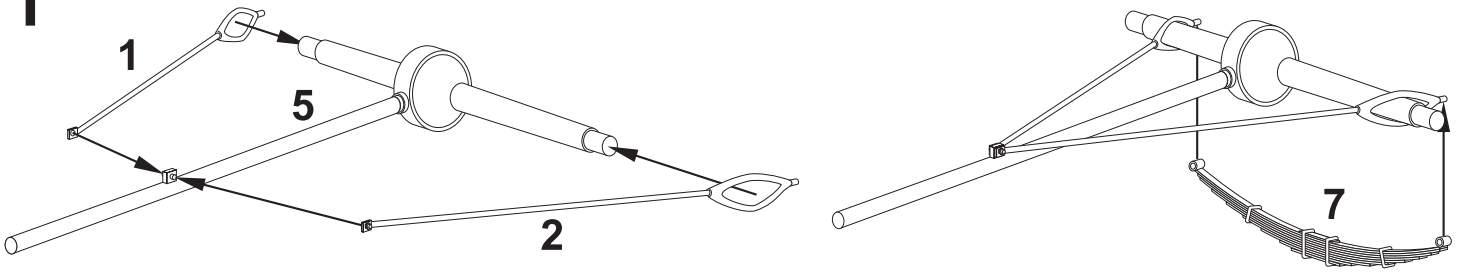

Resin kit

FORDSON

Milan Krnáč

Měřítko 1/35

WOA-2 Cabriolet

Folknáře 70
Děčín

Resinové díly

Metal parts

1**2****3****4**

5

6

7

8

12

13

14