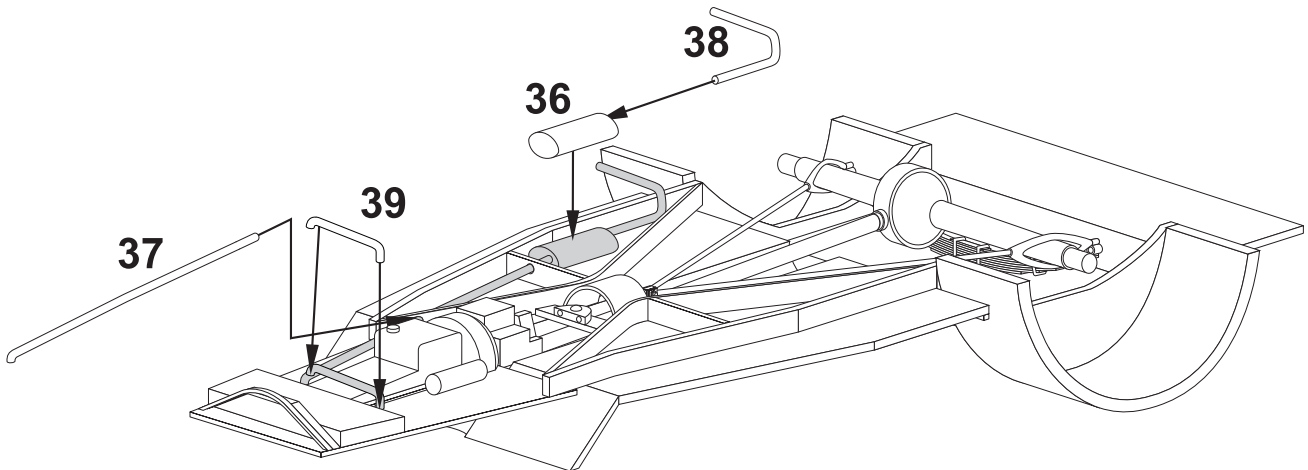

Resin kit

FORDSON

Milan Krnáč

Měřítko 1/35

WOA-2 Cabriolet

Folknáře 70
Děčín

Resinové díly

Metal parts

1**2****3****4**

5

6

7

8

12

13

14