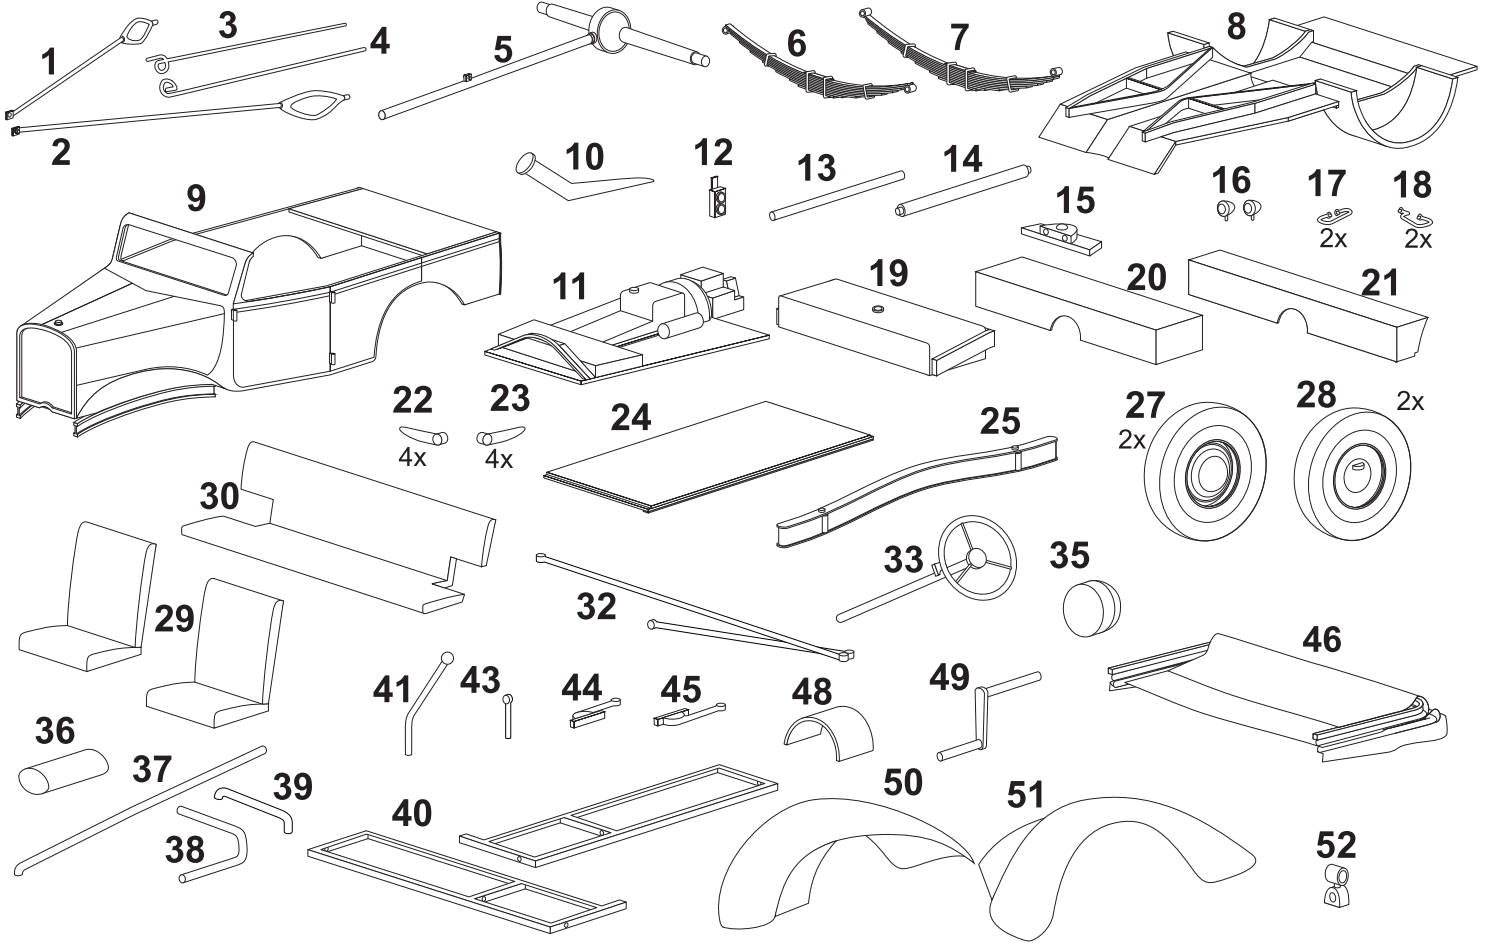

Resin kit

FORDSON

Milan Krnáč

Měřítko 1/35

WOA-2 Cabriolet

Folknáře 70
Děčín

Resinové díly

Metal parts

1**2****3****4**

5

6

7

8

12

13

14

15

16

17

18

19

22

23

24