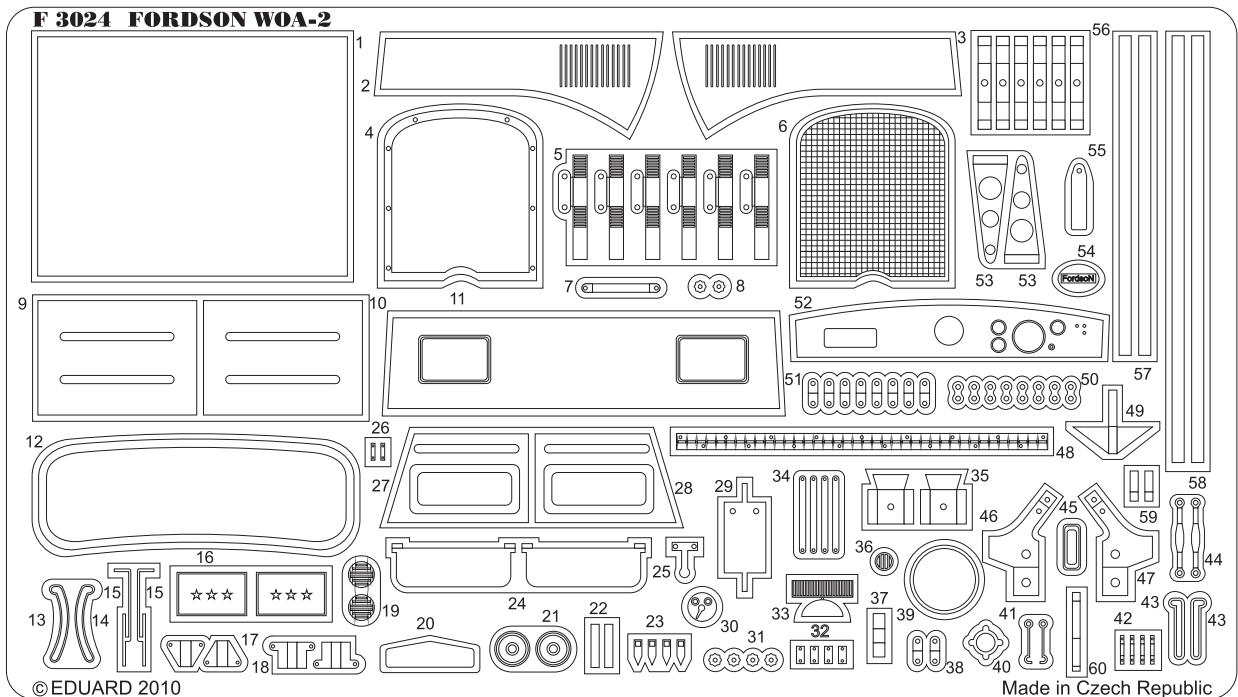

Resin kit

FORDSON

Milan Krnáč

Měřítko 1/35

WOA-2 Cabriolet

Folknáře 70
Děčín

Resinové díly

Metal parts

1**2****3****4**

5

6

7

8

12

13

14

15

16

17

18

19

22

23

24