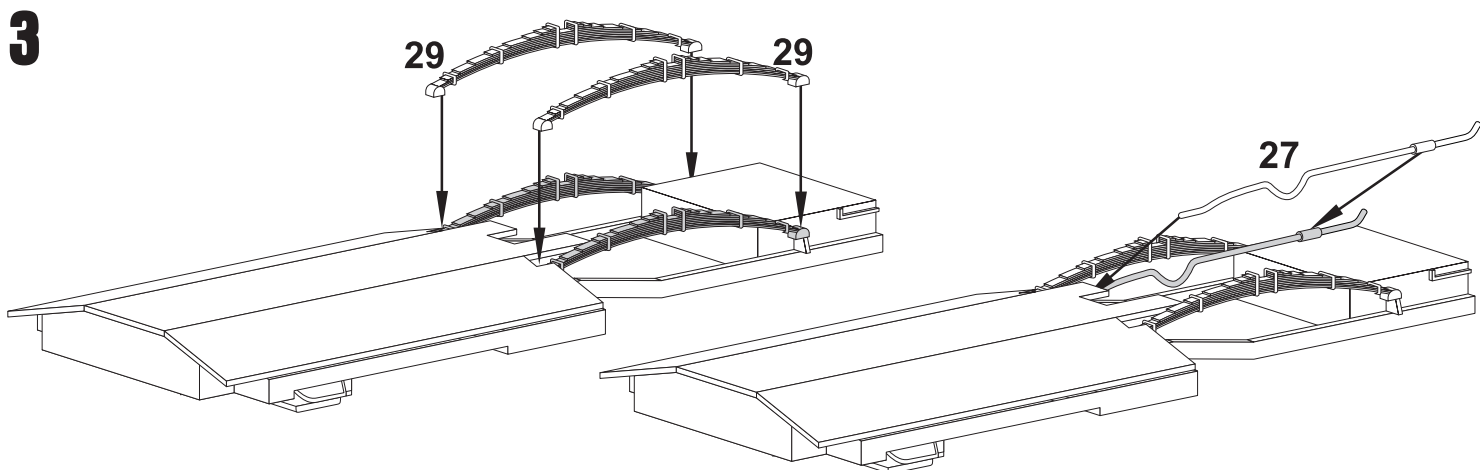

Resin kit

Měřítko 1/35

TOYOTA HILUX SCV

MMK
Milan Krnáč
Folknáře 70
Děčín

Resinové díly

Metal Parts

7**8****9****10**

11