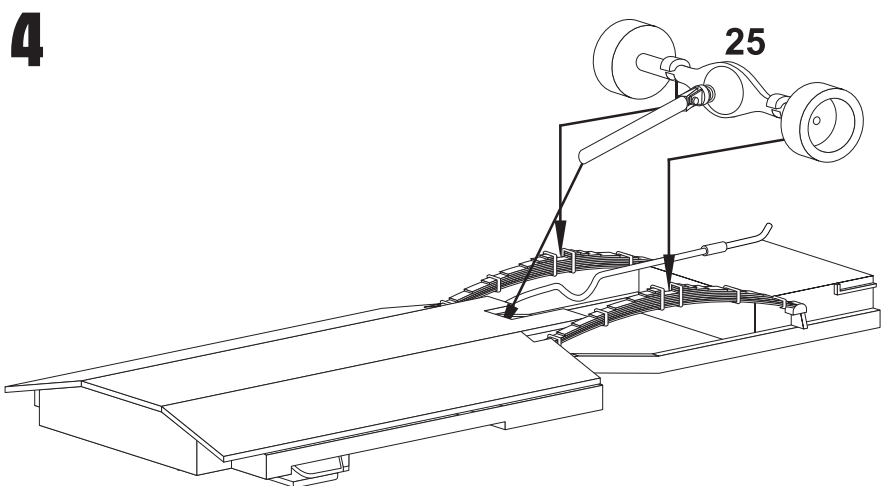

Resin kit

Měřítko 1/35

TOYOTA HILUX SCV

MMK
Milan Krnáč
Folknáře 70
Děčín

Resinové díly

Metal Parts

7**8****9****10**

11