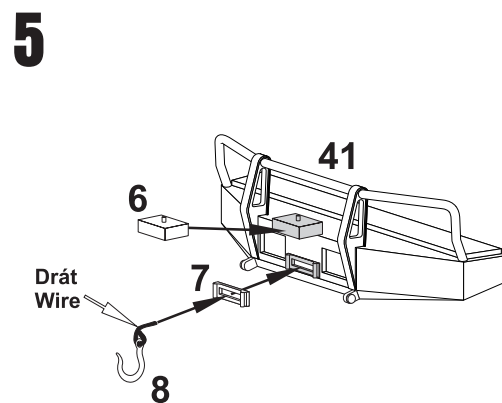

Resin kit

Měřítko 1/35

TOYOTA HILUX SCV

MMK
Milan Krnáč
Folknáře 70
Děčín

Resinové díly

Metal Parts

7**8****9****10**

11