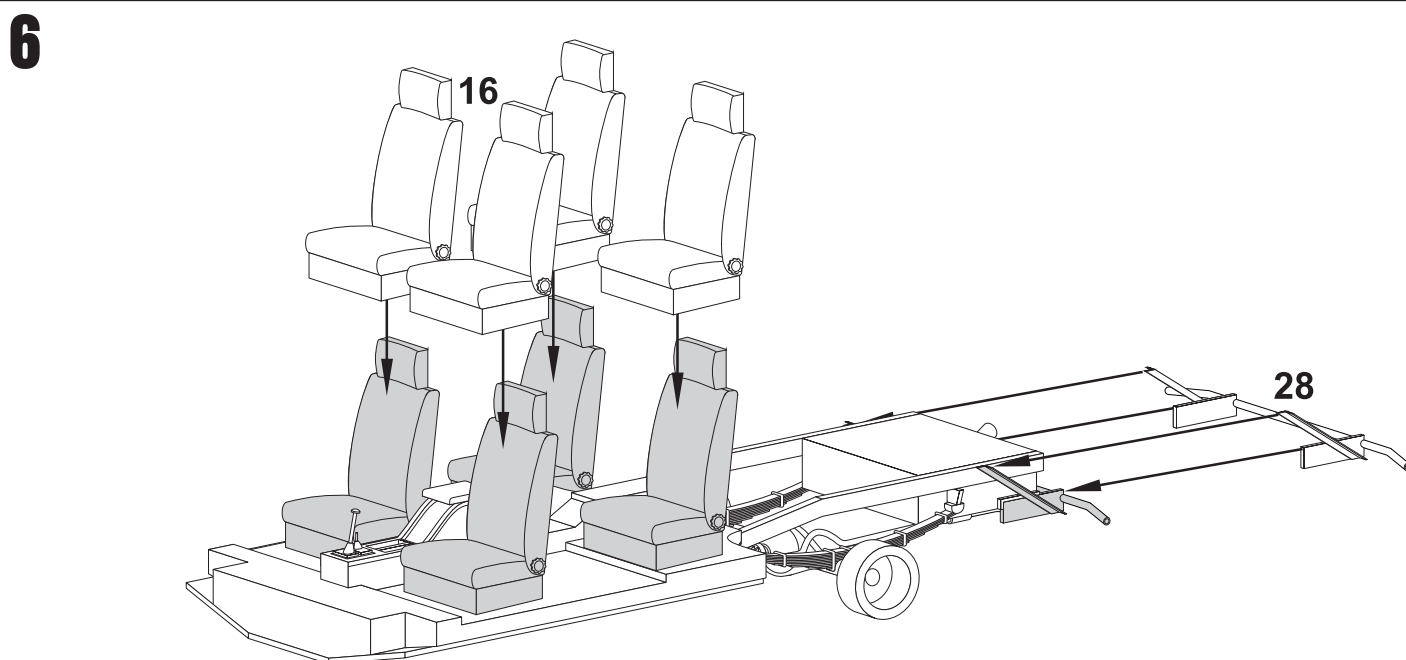

Resin kit

Měřítko 1/35

TOYOTA HILUX SCV

MMK
Milan Krnáč
Folknáře 70
Děčín

Resinové díly

Metal Parts

7**8****9****10**

11

12

13

14

15

16

17

18

19