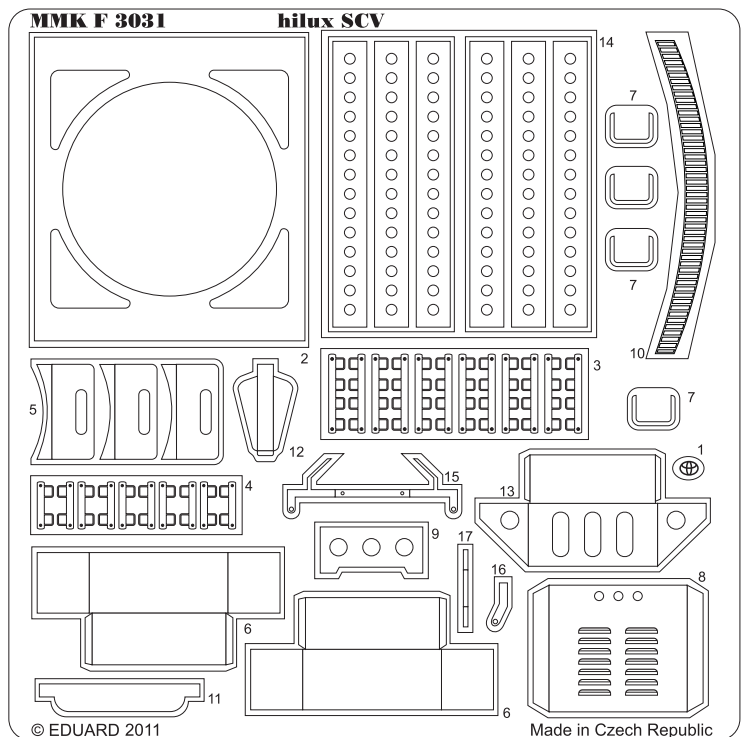

Resin kit

Měřítko 1/35

TOYOTA HILUX SCV

MMK
Milan Krnáč
Folknáře 70
Děčín

Resinové díly

Metal Parts

7**8****9****10**

11

12

13

14

15

16

17

18

19

20

21

22

23

24

25

26

27

28**29****30****31****32****33****34****35****36****37****38****39****40****41****42****43**

44

45

Colours and Decals scheme

Decals

Colour