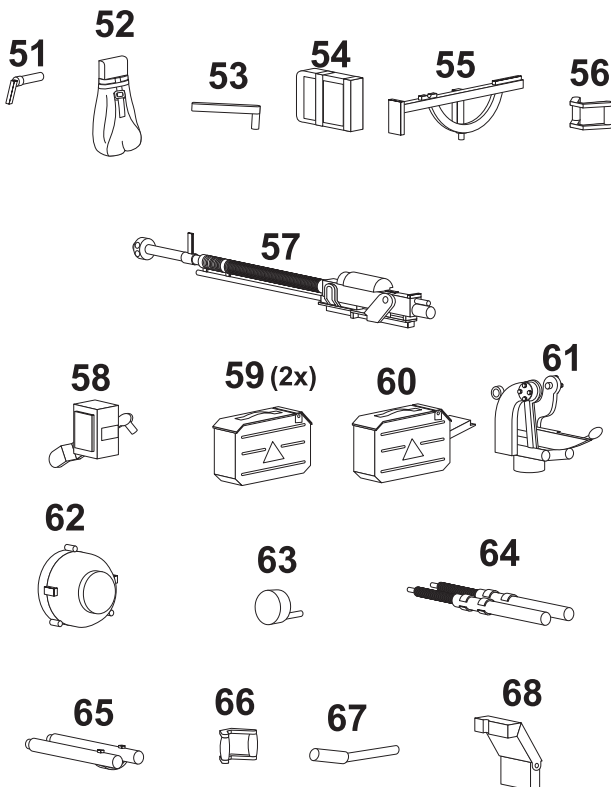

Resin kit

Měřítko 1/35

TOYOTA HILUX SCV

MMK
Milan Krnáč
Folknáře 70
Děčín

Resinové díly

Metal Parts

7**8****9****10**

11

12

13

14

15

16

17

18

19

20

21

22

23

24

25

26

27