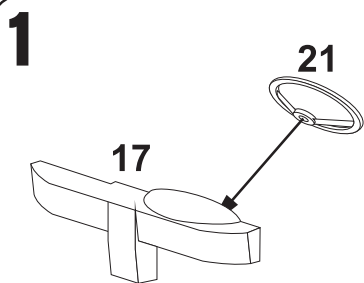

Resin kit

Měřítko 1/35

TOYOTA HILUX SCV

MMK
Milan Krnáč
Folknáře 70
Děčín

Resinové díly

Metal Parts

7**8****9****10**

11