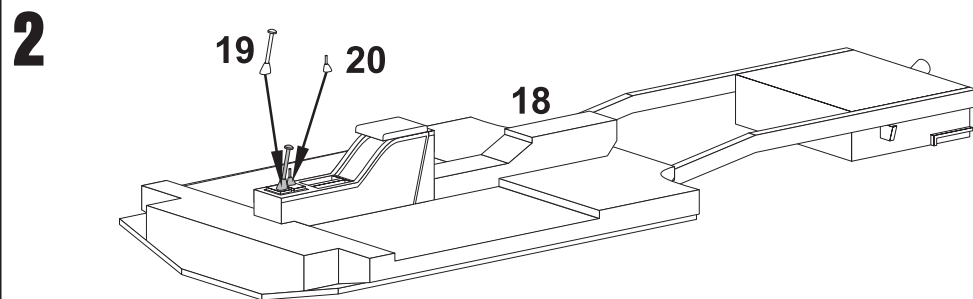

Resin kit

Měřítko 1/35

TOYOTA HILUX SCV

MMK
Milan Krnáč
Folknáře 70
Děčín

Resinové díly

Metal Parts

7**8****9****10**

11