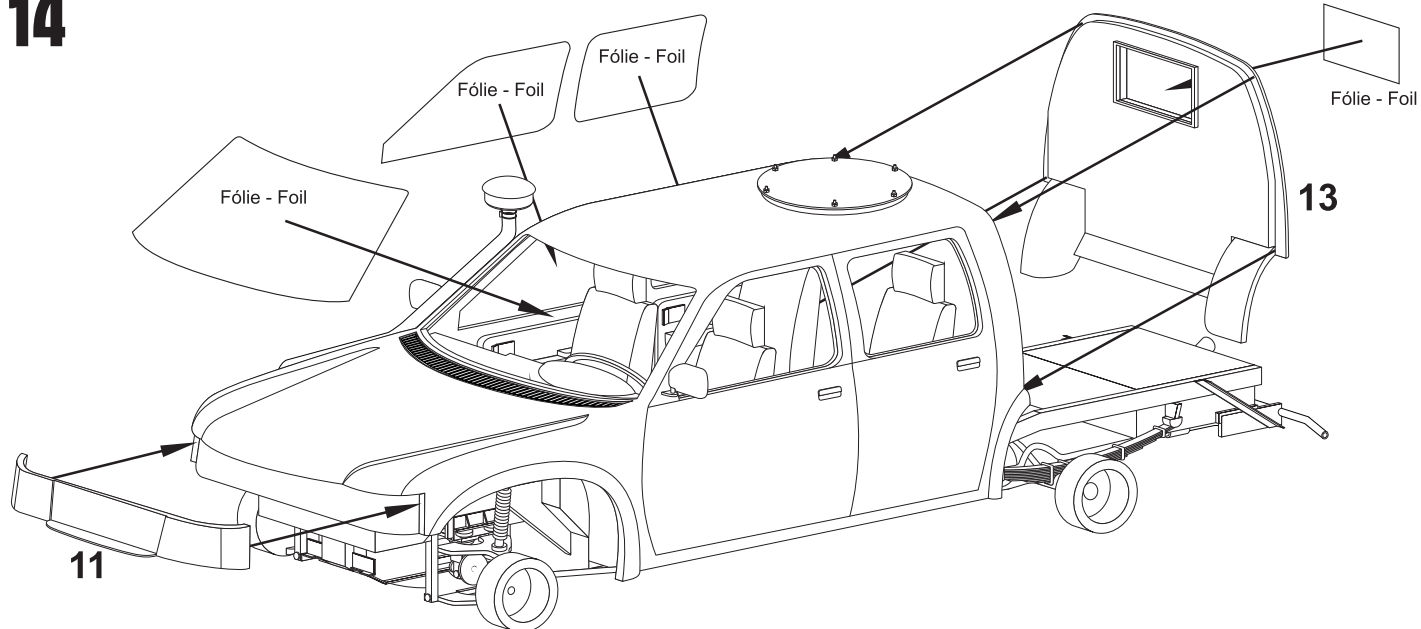

Resin kit

Měřítko 1/35

TOYOTA HILUX SCV

MMK
Milan Krnáč
Folknáře 70
Děčín

Resinové díly

Metal Parts

7**8****9****10**

11

12

13

14

15

16

17

18

19