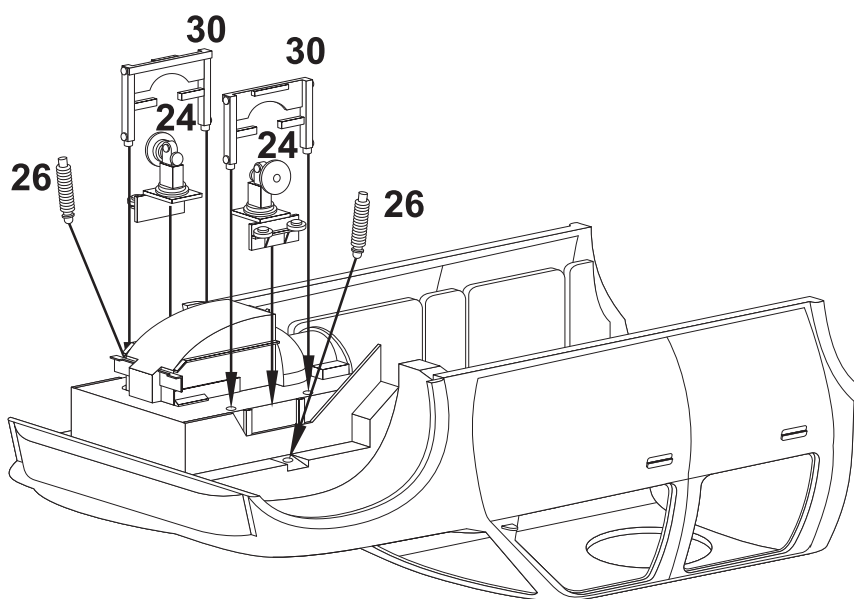

Resin kit

Měřítko 1/35

TOYOTA HILUX SCV

MMK
Milan Krnáč
Folknáře 70
Děčín

Resinové díly

Metal Parts

7**8****9****10**

11