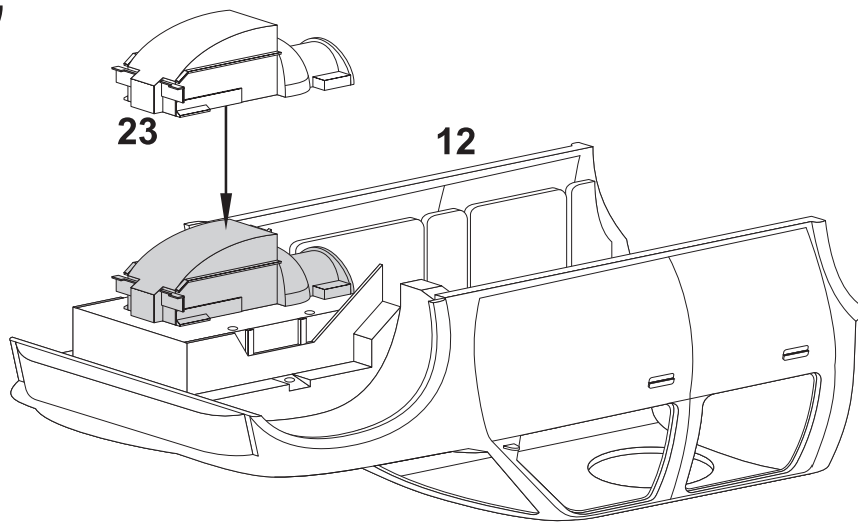

Resin kit

Měřítko 1/35

TOYOTA HILUX SCV

MMK
Milan Krnáč
Folknáře 70
Děčín

Resinové díly

Metal Parts

7**8****9****10**

11