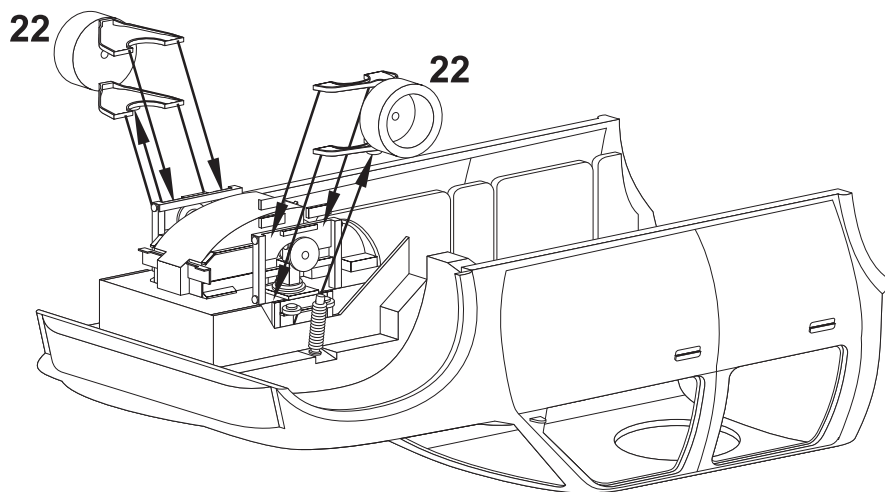

Resin kit

Měřítko 1/35

TOYOTA HILUX SCV

MMK
Milan Krnáč
Folknáře 70
Děčín

Resinové díly

Metal Parts

7**8****9****10**

11