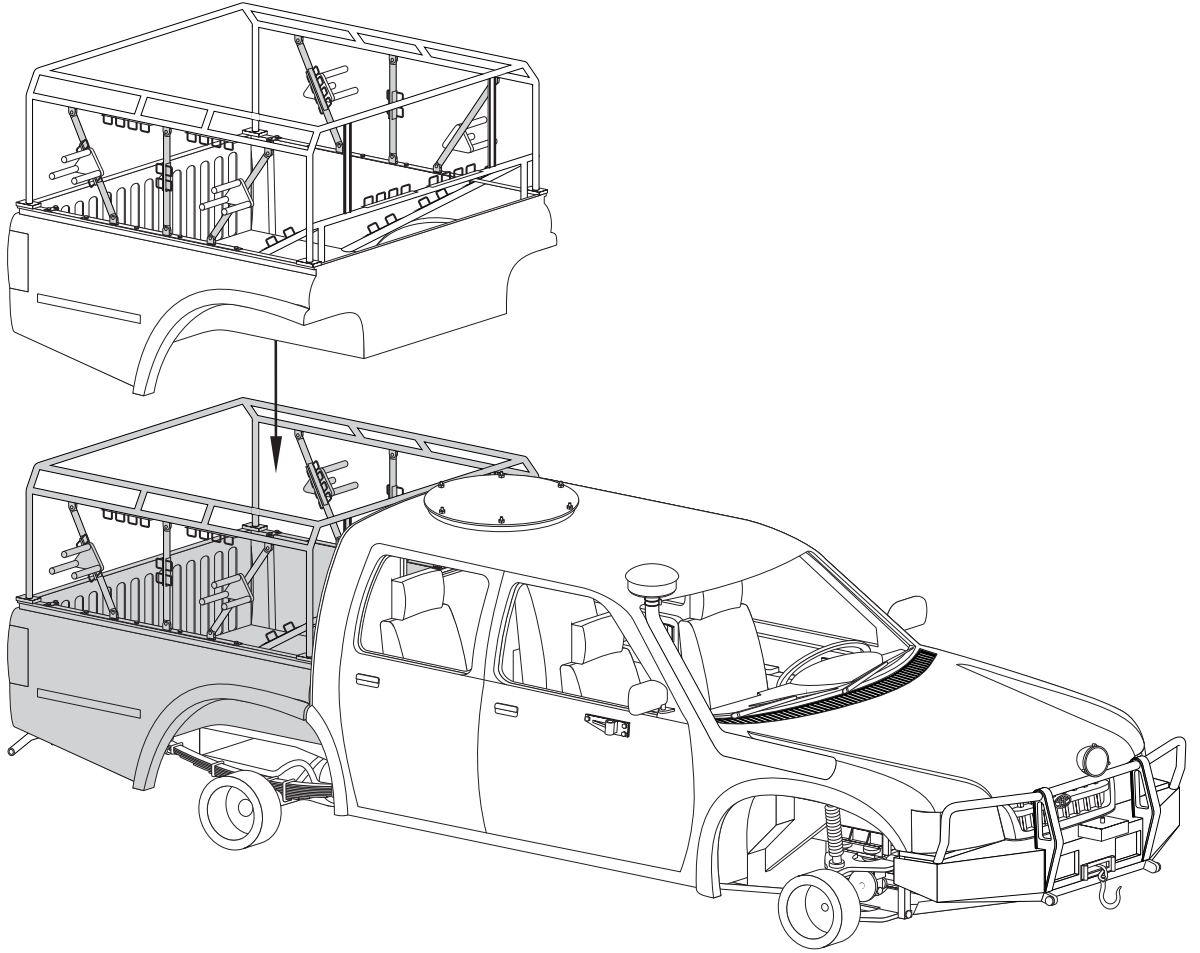

Resin kit

Měřítko 1/35

TOYOTA HILUX SCV

MMK
Milan Krnáč
Folknáře 70
Děčín

Resinové díly

Metal Parts

7**8****9****10**

11

12

13

14

15

16

17

18

19

20

21

22

23

24

25

26

27