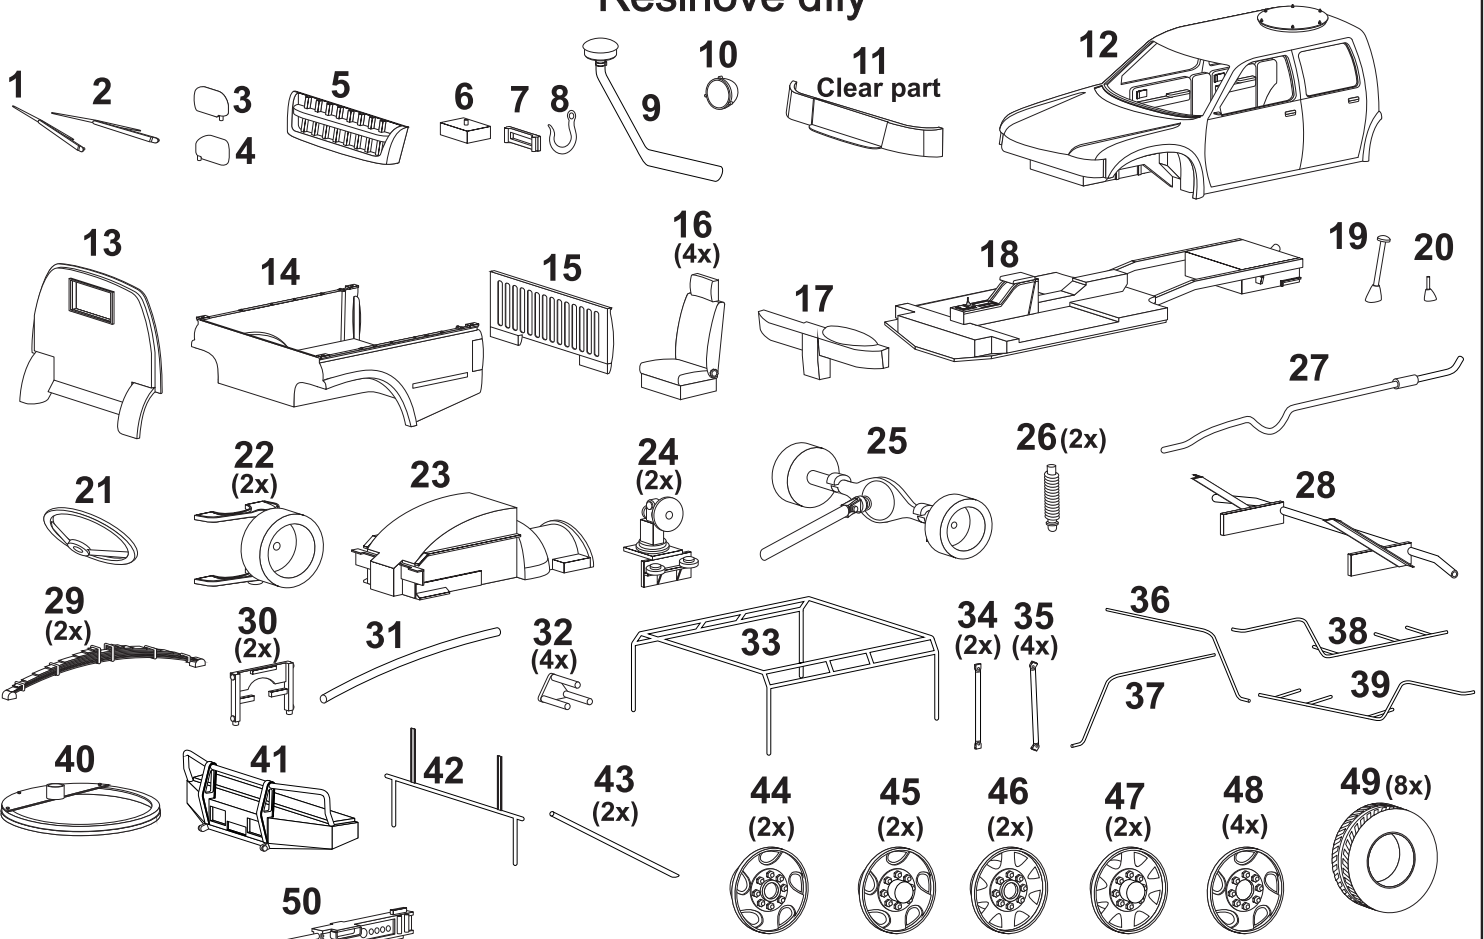

Resin kit

Měřítko 1/35

TOYOTA HILUX SCV

MMK
Milan Krnáč
Folknáře 70
Děčín

Resinové díly

Metal Parts

7**8****9****10**

11

12

13

14

15

16

17

18

19

20

21

22

23

24

25

26

27

28**29****30****31****32****33****34****35****36****37****38****39****40****41****42****43**

44

45

Colours and Decals scheme

Decals

Colour