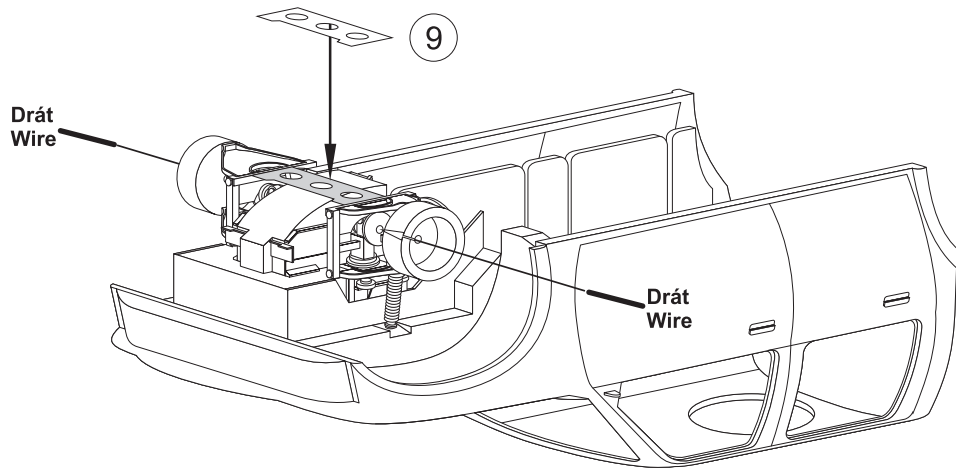

Resin kit

Měřítko 1/35

TOYOTA HILUX SCV

MMK
Milan Krnáč
Folknáře 70
Děčín

Resinové díly

Metal Parts

7**8****9****10**

11