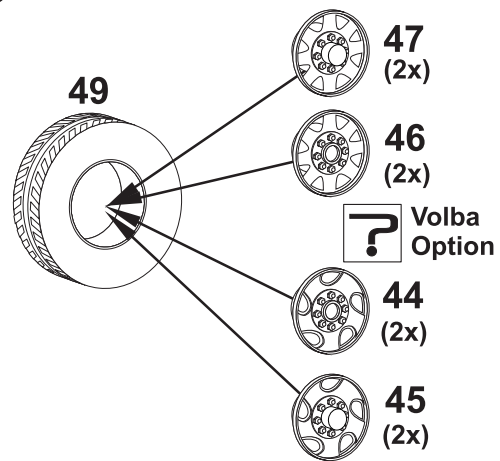

Resin kit

Měřítko 1/35

TOYOTA HILUX SCV

MMK
Milan Krnáč
Folknáře 70
Děčín

Resinové díly

Metal Parts

7**8****9****10**

11