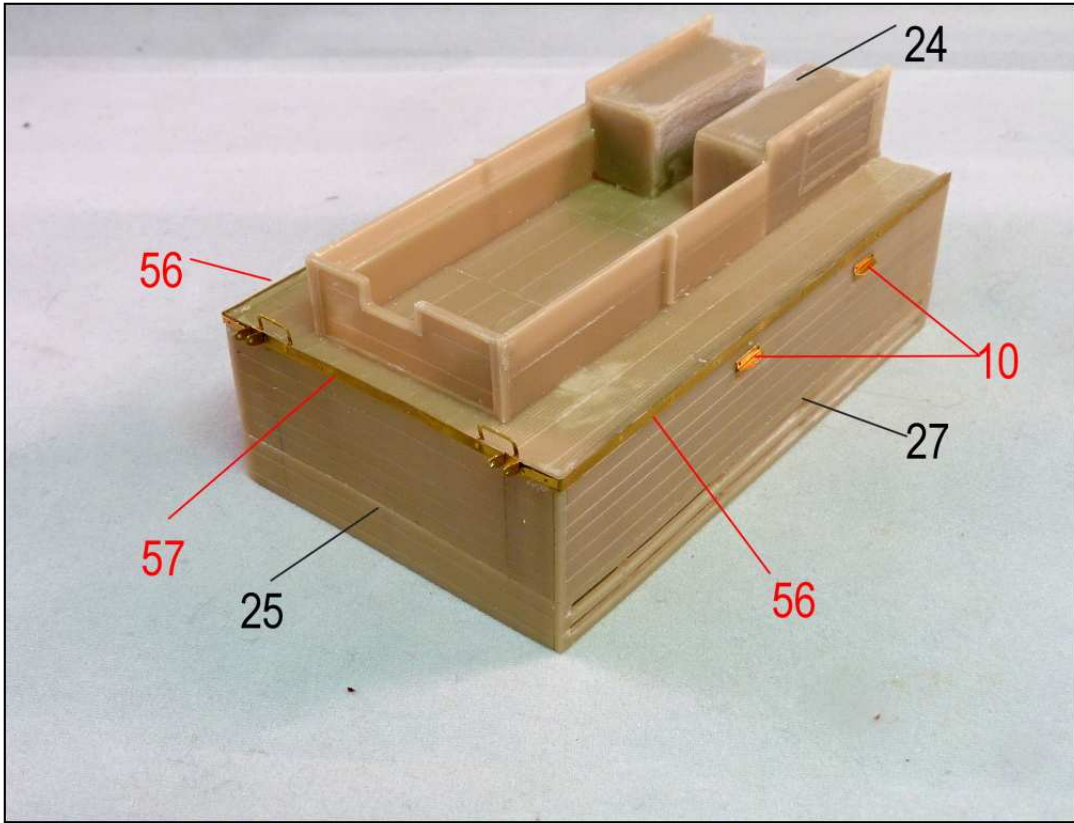

MMK Folknáře 70 40501 Děčín www.mmk.cz mk.model@volny.cz

35061 TATRA T 93

5 x part 30 option

24

28