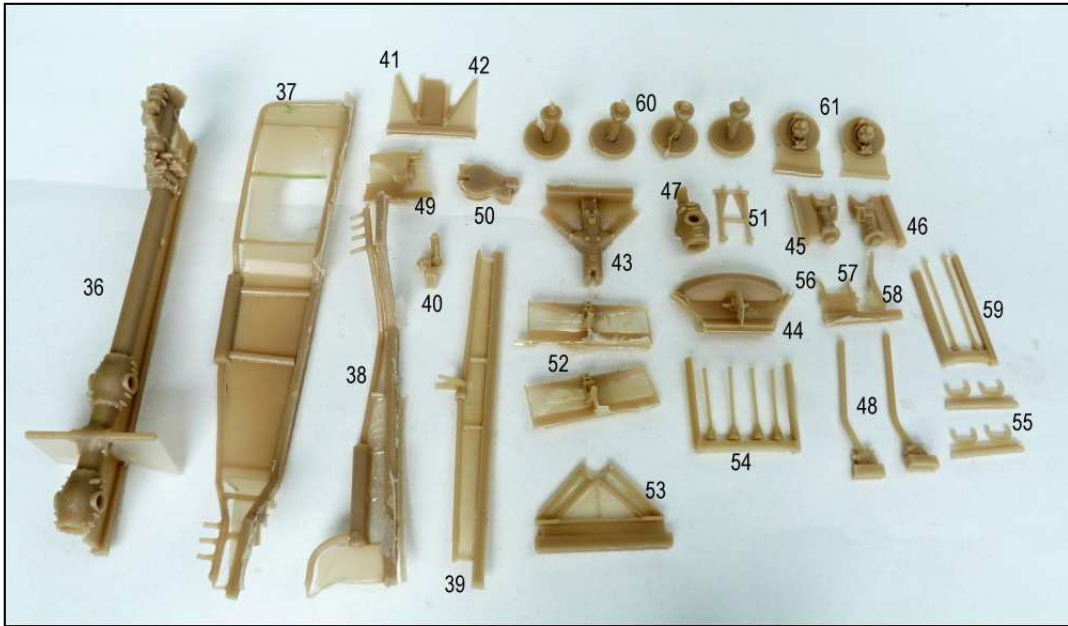

MMK Folknáře 70 40501 Děčín www.mmk.cz mk.model@volny.cz

35061 TATRA T 93

5 x part 30 option

24

28