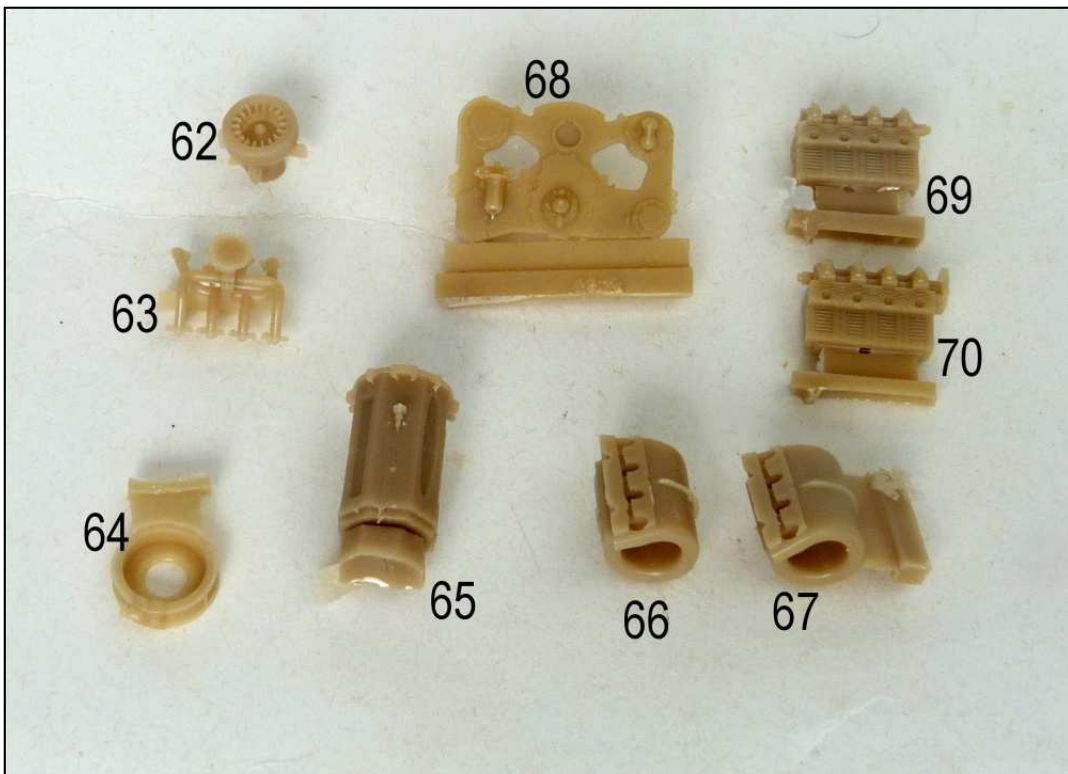

MMK Folknáře 70 40501 Děčín www.mmk.cz mk.model@volny.cz

35061 TATRA T 93

5 x part 30 option

24

28