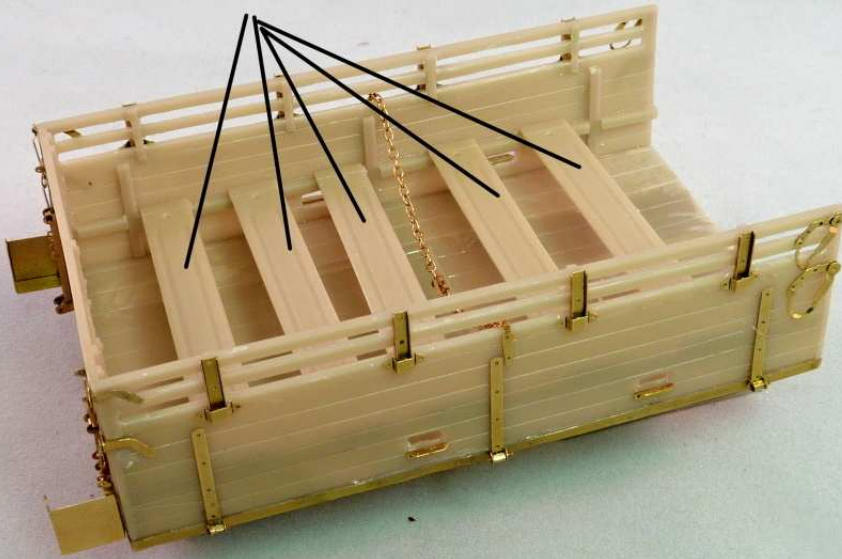

MMK Folknáře 70 40501 Děčín www.mmk.cz mk.model@volny.cz

35061 TATRA T 93

5 x part 30 option

24

28