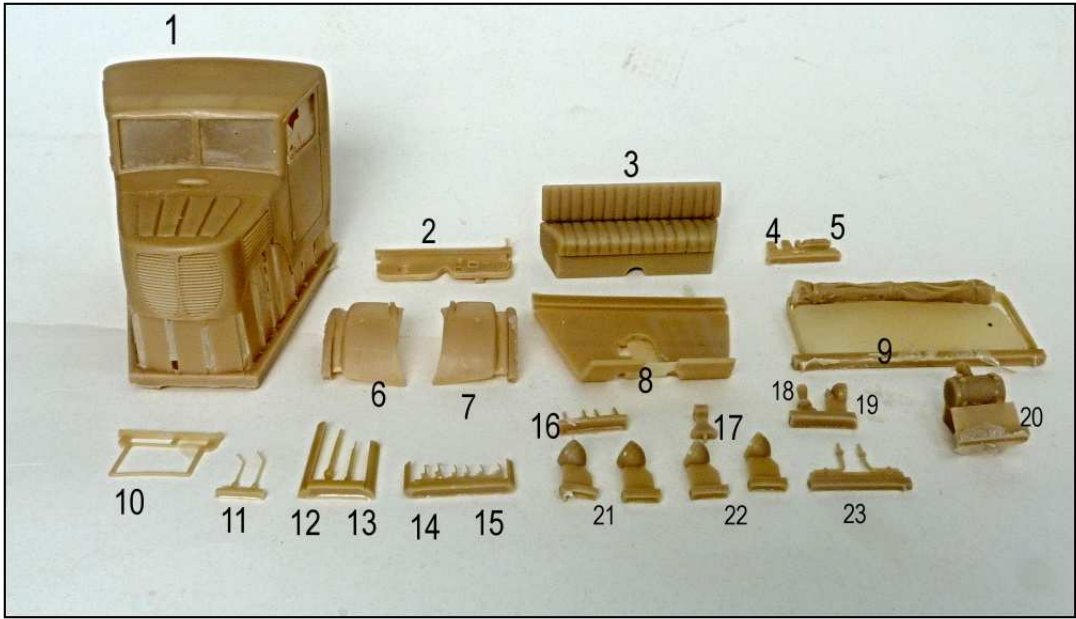

MMK Folknáře 70 40501 Děčín www.mmk.cz mk.model@volny.cz

35061 TATRA T 93

5 x part 30 option

24

28