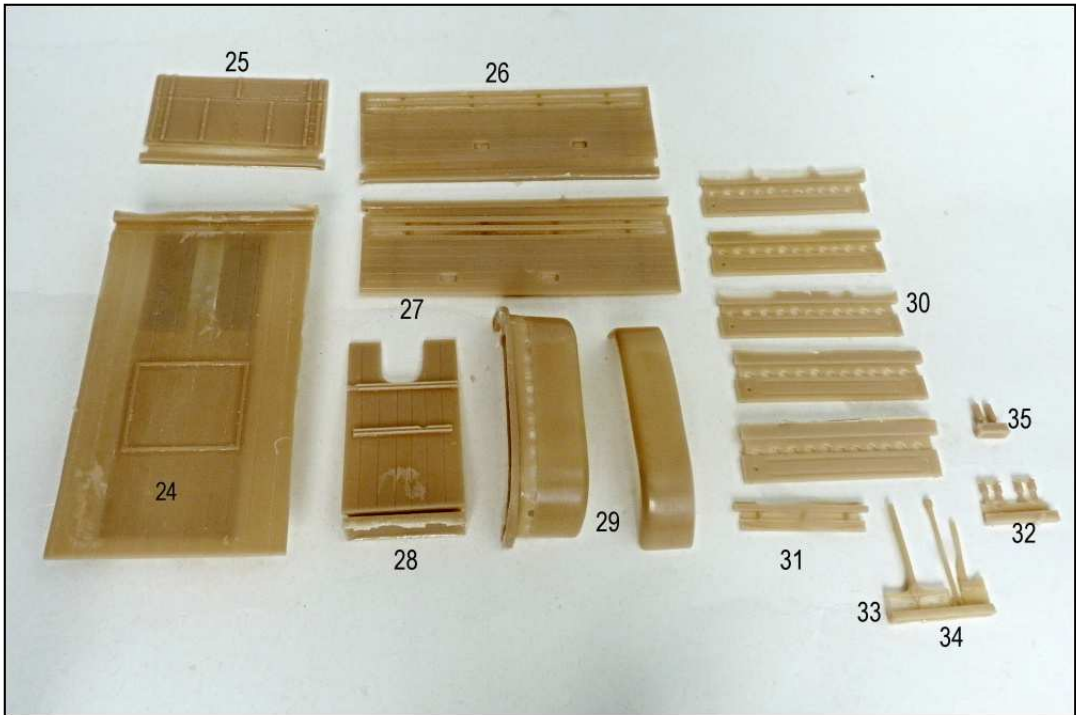

MMK Folknáře 70 40501 Děčín www.mmk.cz mk.model@volny.cz

35061 TATRA T 93

5 x part 30 option

24

28