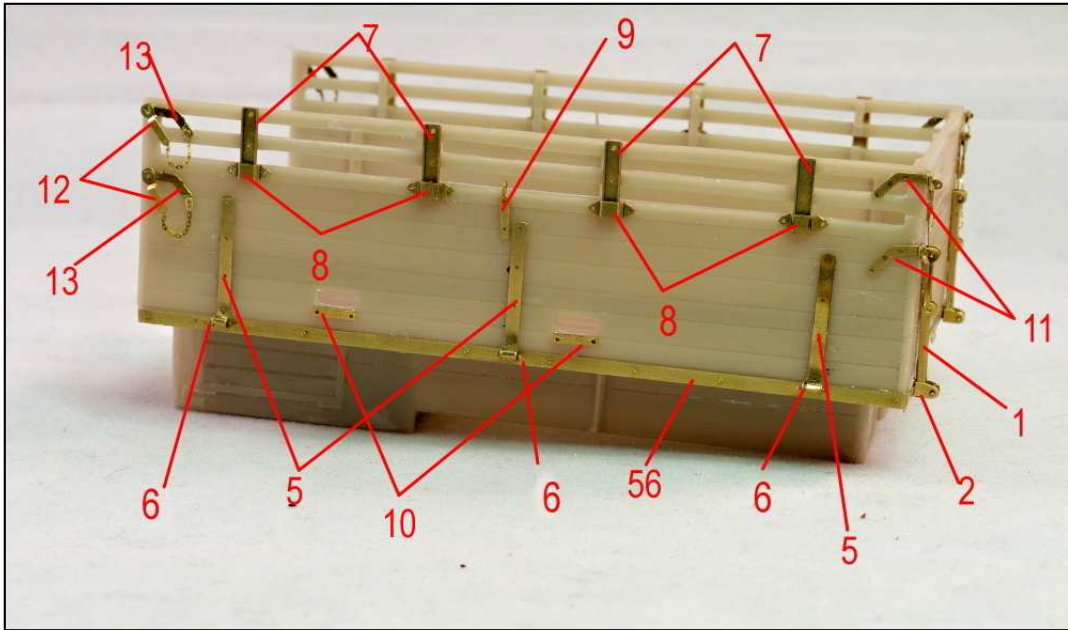

MMK Folknáře 70 40501 Děčín www.mmk.cz mk.model@volny.cz

35061 TATRA T 93

5 x part 30 option

24

28