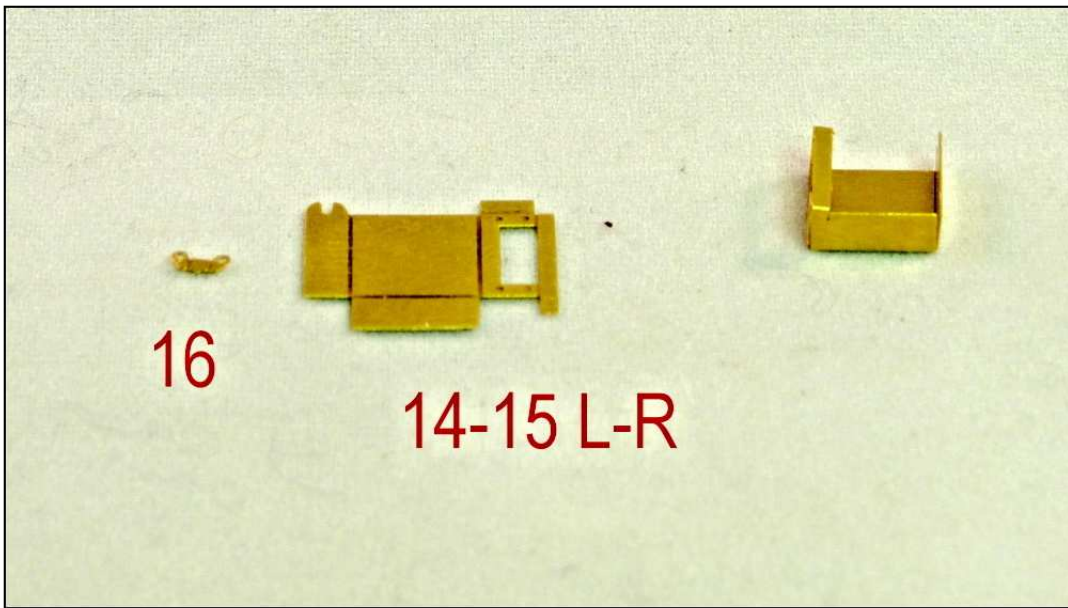

MMK Folknáře 70 40501 Děčín www.mmk.cz mk.model@volny.cz

35061 TATRA T 93

5 x part 30 option

24

28