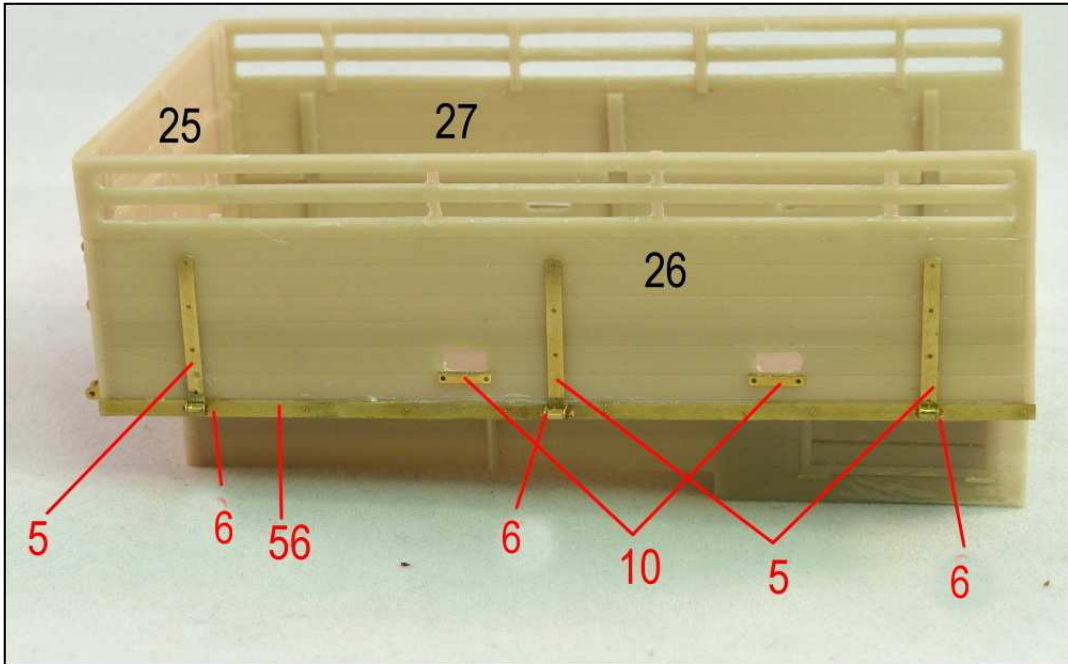

MMK Folknáře 70 40501 Děčín www.mmk.cz mk.model@volny.cz

35061 TATRA T 93

5 x part 30 option

24

28