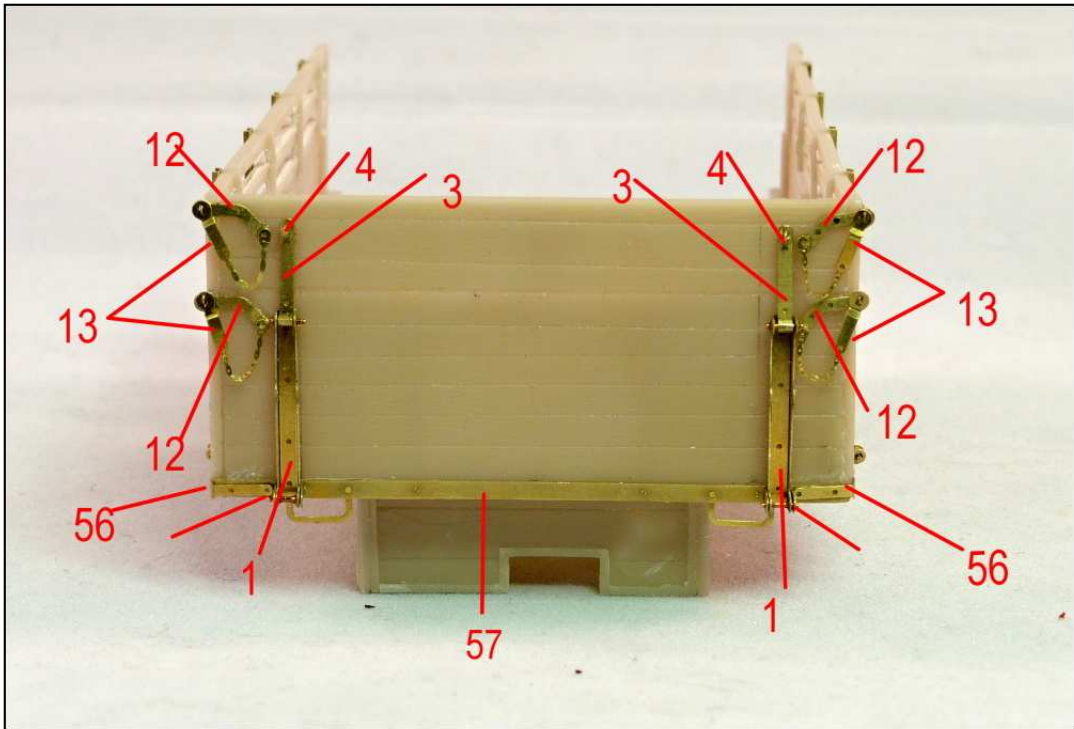

MMK Folknáře 70 40501 Děčín www.mmk.cz mk.model@volny.cz

35061 TATRA T 93

5 x part 30 option

24

28