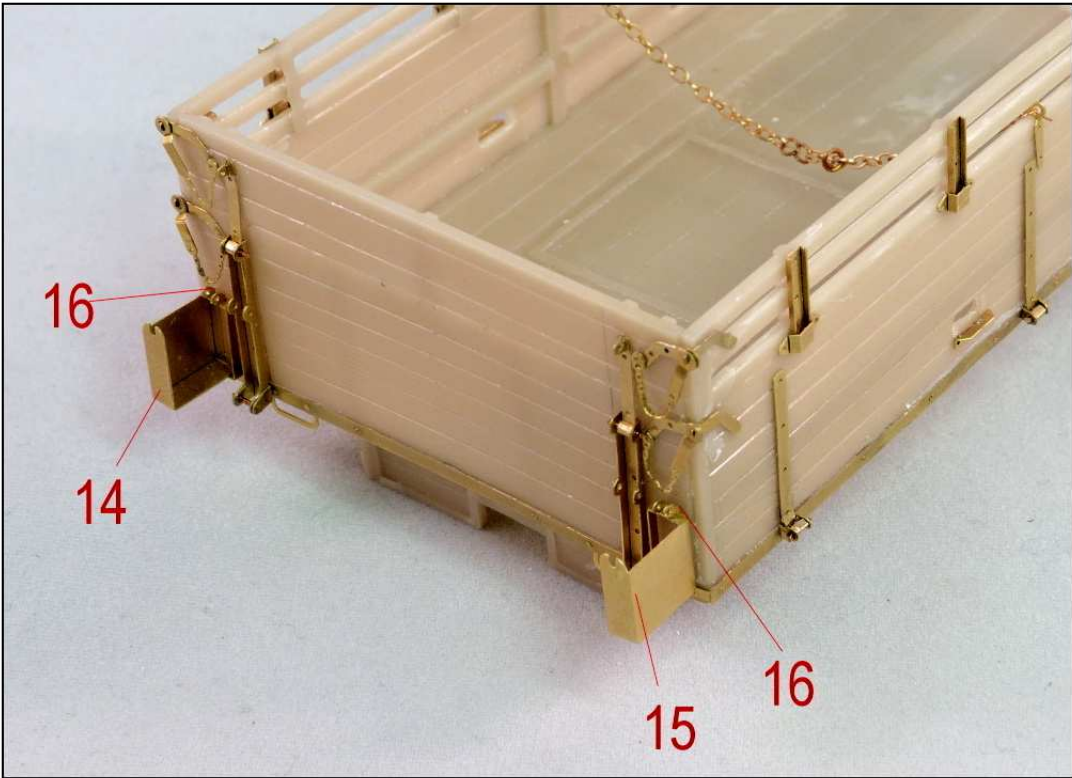

MMK Folknáře 70 40501 Děčín www.mmk.cz mk.model@volny.cz

35061 TATRA T 93

5 x part 30 option

24

28