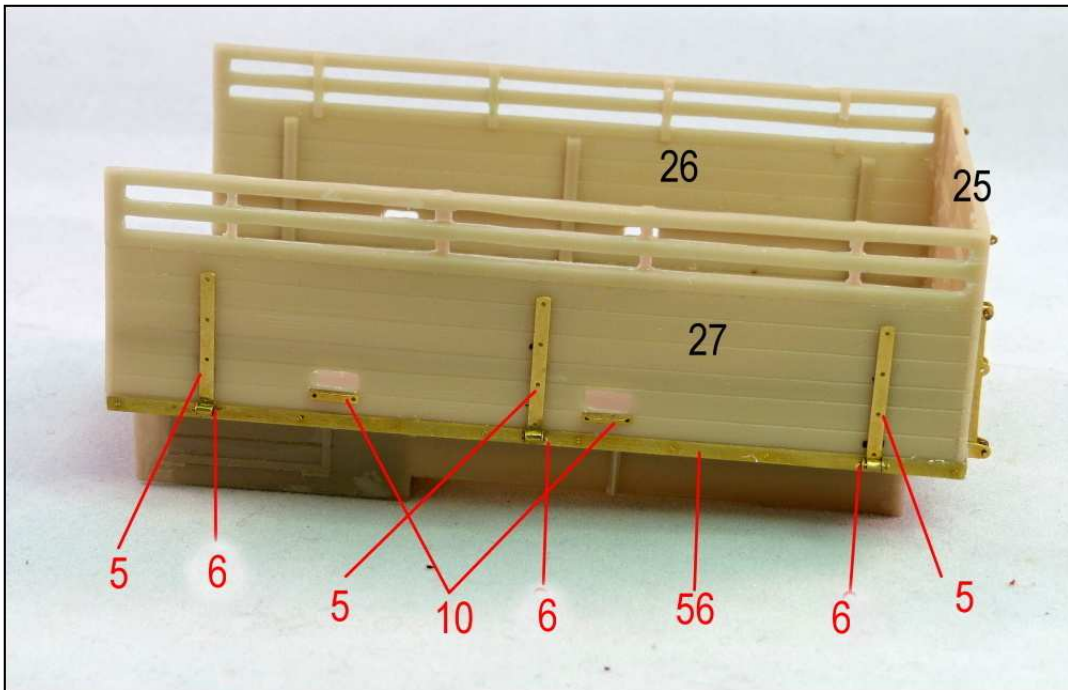

MMK Folknáře 70 40501 Děčín www.mmk.cz mk.model@volny.cz

35061 TATRA T 93

5 x part 30 option

24

28