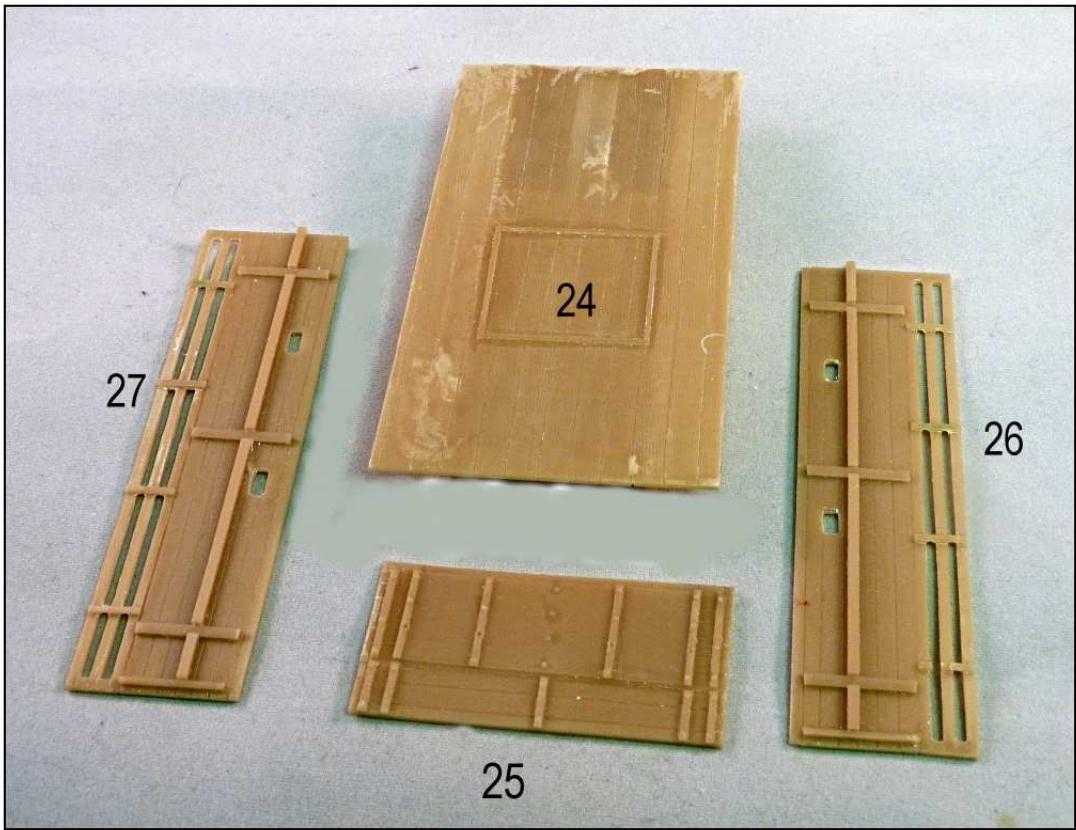

MMK Folknáře 70 40501 Děčín www.mmk.cz mk.model@volny.cz

35061 TATRA T 93

5 x part 30 option

24

28