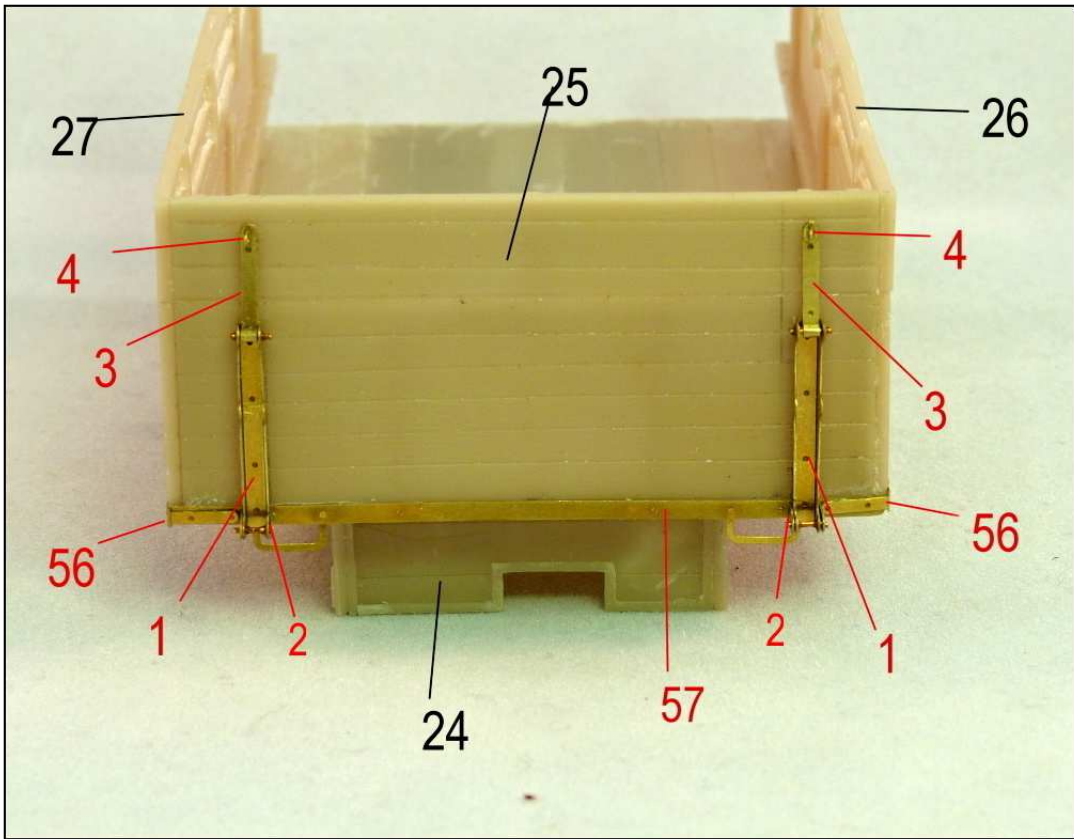

MMK Folknáře 70 40501 Děčín www.mmk.cz mk.model@volny.cz

35061 TATRA T 93

5 x part 30 option

24

28