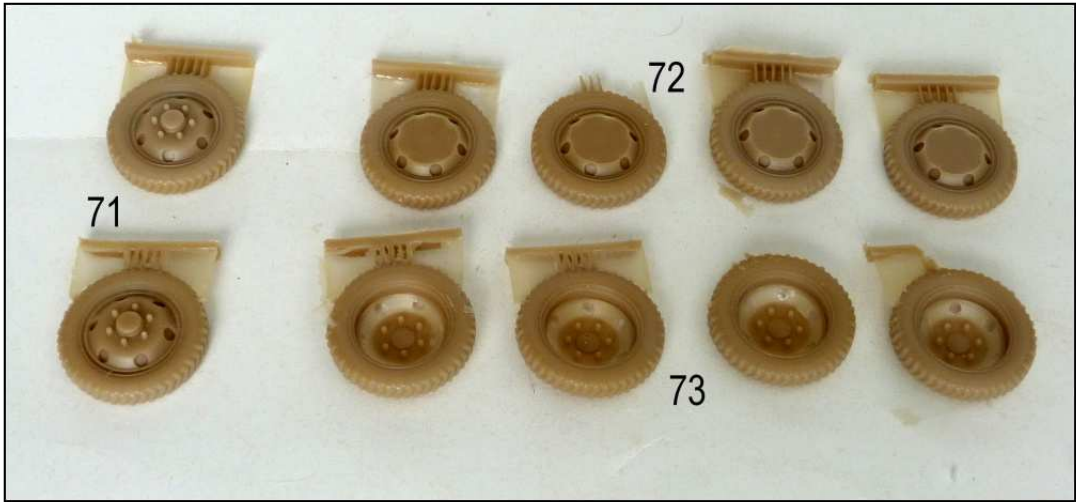

MMK Folknáře 70 40501 Děčín www.mmk.cz mk.model@volny.cz

35061 TATRA T 93

5 x part 30 option

24

28