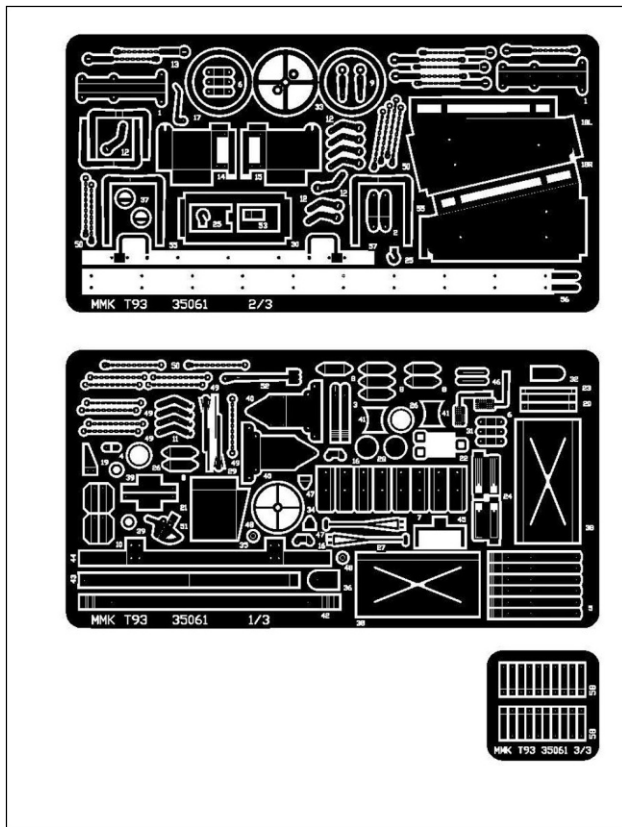

MMK Folknáře 70 40501 Děčín www.mmk.cz mk.model@volny.cz

35061 TATRA T 93

5 x part 30 option

24

28