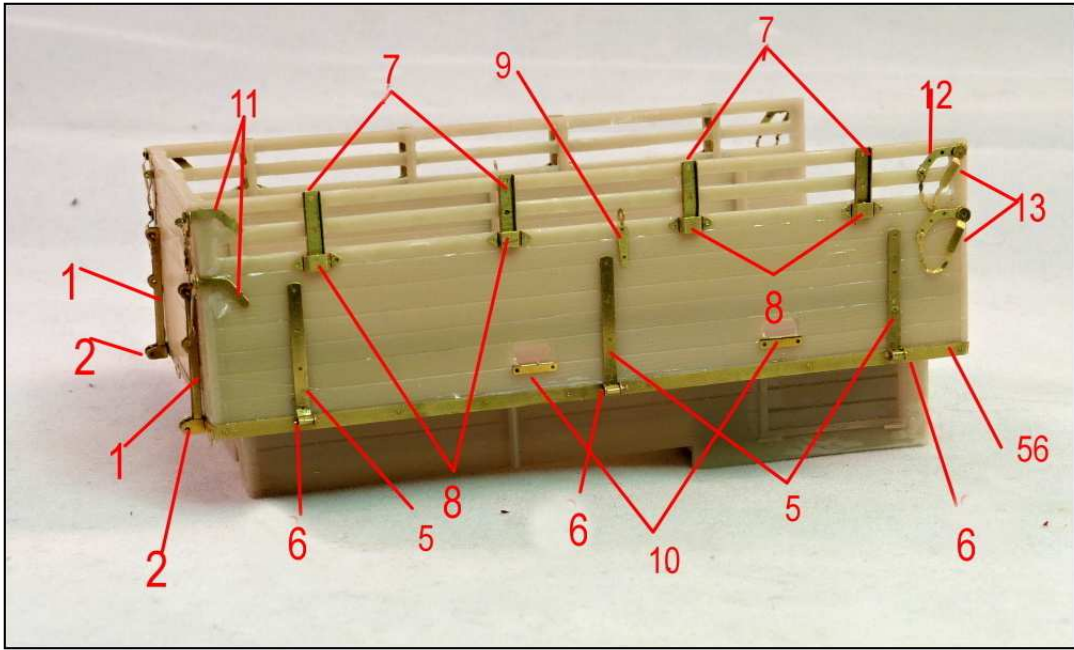

MMK Folknáře 70 40501 Děčín www.mmk.cz mk.model@volny.cz

35061 TATRA T 93

5 x part 30 option

24

28